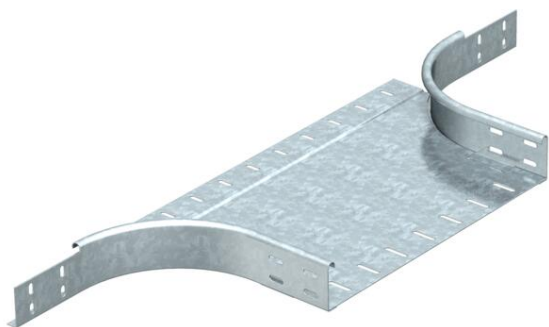

## Странично отклонение 60 FS

Каталожен номер: 7002432

Странично отклонение за приложение в хоризонтална и във вертикална посока. За всички типове кабелни скари с височина на борда 60 mm. Крепежните елементи се поръчват отделно.

**St** Стомана

**FS** лентово поцинкована

### Основни данни

Каталожен номер	7002432
Тип	RAA 660 FS
Наименование 1	Странично отклонение
Наименование 2	кръгло изпълнение
Производител	OBO
Размери	60x600
Материал	Стомана
Повърхност	Лентово поцинковане
Стандарт за повърхност	DIN EN 10346
Най-малка продажна единица	1
Количествена единица	брой
Тегло	285 кг
Единица тегло	kg/100 чифт

### Размери

Ширина	600 mm
Ширина	24 инч
Височина	60 mm
Височина	2 инч
Размер B	600 mm
Размер R	150 mm