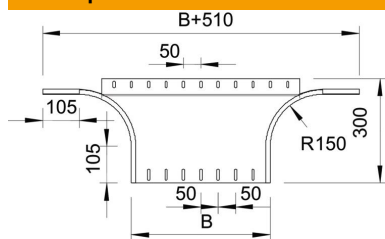

## Странично отклонение 60 FS

Каталожен номер: 7002432

Странично отклонение за приложение в хоризонтална и във вертикална посока. За всички типове кабелни скари с височина на борда 60 mm. Крепежните елементи се поръчват отделно.

### Основни данни

Каталожен номер	7002432
Тип	RAA 660 FS
Наименование 1	Странично отклонение
Наименование 2	кръгло изпълнение
Производител	OBO
Размери	60x600
Материал	Стомана
Повърхност	Лентово поцинковане
Стандарт за повърхност	DIN EN 10346
Най-малка продажна единица	1
Количествена единица	брой
Тегло	285 кг
Единица тегло	kg/100 чифт

### Размери

Ширина	600 mm
Ширина	24 инч
Височина	60 mm
Височина	2 инч
Размер B	600 mm
Размер R	150 mm

## Технически данни

Разклонение (ъгъл)	90°
Изпълнение съединител	без съединители
Съхраняване на функционалността	не
Дебелина на материал дънна ламарина	1,5 mm
Отвор по образец на NATO	не
Промяна на посоката	хоризонтално
Неръждаема стомана, байцвана	не
Едрогабаритно изпълнение	не
Вид на съединителя система за носене на кабели	завинтено
Дебелина на борда	1,25 mm