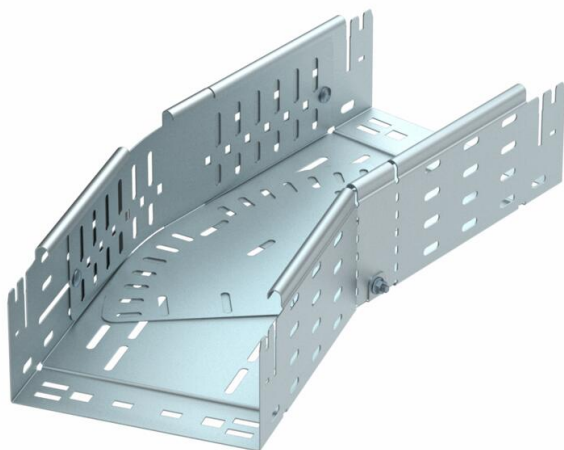

Техническа спецификация

Ъгъл, вариращ, Magic 110 FS

Каталожен номер: 6040682

Ъгъл, вариращ в диапазон 0° - 90° със система за бързо свързване. За всички типове кабелни скари с височина на борда 110 мм.

St

Стомана

FS

лентово поцинкована

Основни данни

Каталожен номер	6040682
Тип	RBMV 115 FS
Наименование 1	Хоризонтален ъгъл, вариращ
Наименование 2	с вграден надлъжен съединител
Производител	OBO
Размери	110x150
Материал	Стомана
Повърхност	Лентово поцинковане
Стандарт за повърхност	DIN EN 10346
Най-малка продажна единица	1
Количествена единица	брой
Тегло	152,2 кг
Единица тегло	kg/100 чифт

Техническа спецификация

Ъгъл, вариращ, Magic 110 FS

Каталожен номер: 6040682

Размери

Ширина	150 mm
Височина	110 mm
Дебелина на ламарината	1 mm
Размер B	150 mm
Размер L	420 mm

Технически данни

Разклонение (ъгъл)	регулируем
Изпълнение съединител	интегрирани съединители
Съхраняване на функционалността	не
Монтажни отвори в основата	да
Отвор по образец на NATO	не
Промяна на посоката	хоризонтално
Неръждаема стомана, байцвана	не
Странична перфорация	да
Едрогабаритно изпълнение	не
Вид на съединителя система за носене на кабели	Закрепване с щракване