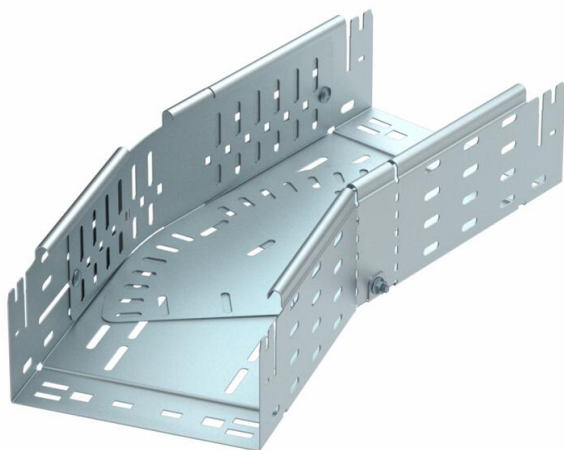

Техническа спецификация

Ъгъл, вариращ, Magic 110 FS

Каталожен номер: 6040684

Ъгъл, вариращ в диапазон 0° - 90° със система за бързо свързване. За всички типове кабелни скари с височина на борда 110 мм.

St

Стомана

FS

лентово поцинкована

Основни данни

Каталожен номер	6040684
Тип	RBMV 120 FS
Наименование 1	Хоризонтален ъгъл, вариращ
Наименование 2	с вграден надлъжен съединител
Производител	OBO
Размери	110x200
Материал	Стомана
Повърхност	Лентово поцинковане
Стандарт за повърхност	DIN EN 10346
Най-малка продажна единица	1
Количествена единица	брой
Тегло	209,2 кг
Единица тегло	kg/100 чифт

Техническа спецификация

Ъгъл, вариращ, Magic 110 FS

Каталожен номер: 6040684

Размери

Ширина	200 mm
Височина	110 mm
Дебелина на ламарината	1 mm
Размер B	200 mm
Размер L	490 mm

Технически данни

Разклонение (ъгъл)	регулируем
Изпълнение съединител	интегрирани съединители
Съхраняване на функционалността	не
Монтажни отвори в основата	да
Отвор по образец на NATO	не
Промяна на посоката	хоризонтално
Неръждаема стомана, байцвана	не
Странична перфорация	да
Едрогабаритно изпълнение	не
Вид на съединителя система за носене на кабели	Закрепване с щракване