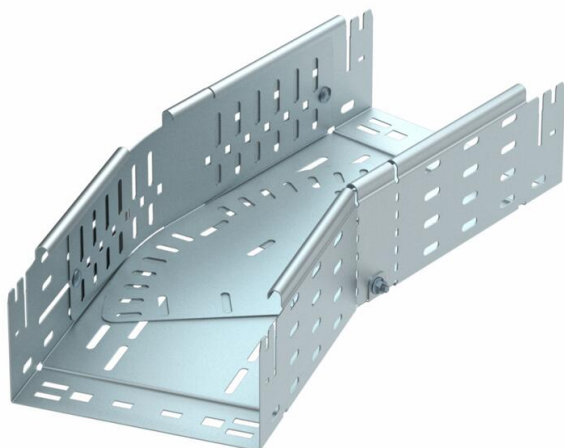

# Техническа спецификация

Ъгъл, вариращ, Magic 110 FS

Каталожен номер: 6040686

Ъгъл, вариращ в диапазон 0° - 90° със система за бързо свързване. За всички типове кабелни скари с височина на борда 110 мм.

St

Стомана

FS

лентово поцинкована

## Основни данни

Каталожен номер	6040686
Тип	RBMV 130 FS
Наименование 1	Хоризонтален ъгъл, вариращ
Наименование 2	с вграден надлъжен съединител
Производител	OBO
Размери	110x300
Материал	Стомана
Повърхност	Лентово поцинковане
Стандарт за повърхност	DIN EN 10346
Най-малка продажна единица	1
Количествена единица	брой
Тегло	357,8 кг
Единица тегло	kg/100 чифт

## Размери

Ширина	300 mm
Височина	110 mm
Дебелина на ламарината	1,25 mm
Размер B	300 mm
Размер L	640 mm