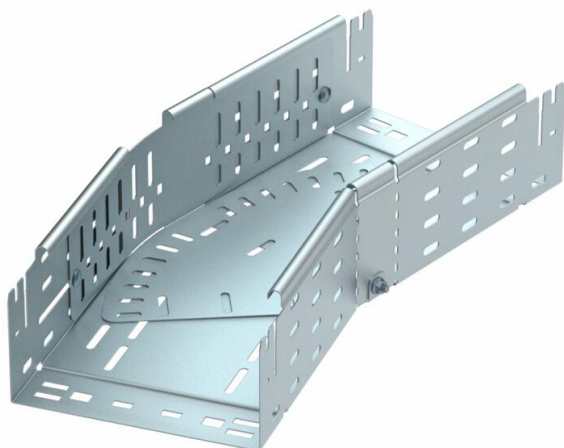

# Техническа спецификация

Ъгъл, вариращ, Magic 110 FT

Каталожен номер: 6040708

Ъгъл, вариращ в диапазон 0° - 90° със система за бързо свързване. За всички типове кабелни скари с височина на борда 110 мм.

## Основни данни

Каталожен номер	6040708
Тип	RBMV 140 FT
Наименование 1	Хоризонтален ъгъл, вариращ
Наименование 2	с вграден надлъжен съединител
Производител	OBO
Размери	110x400
Материал	Стомана
Повърхност	Горещо поцинковане чрез потапяне
Стандарт за повърхност	DIN EN ISO 1461
Най-малка продажна единица	1
Количествена единица	брой
Тегло	733,5 кг
Единица тегло	kg/100 чифт

# Техническа спецификация

Ъгъл, вариращ, Magic 110 FT

Каталожен номер: 6040708

## Размери

Ширина	400 mm
Височина	110 mm
Дебелина на ламарината	1,25 mm
Размер B	400 mm
Размер L	820 mm