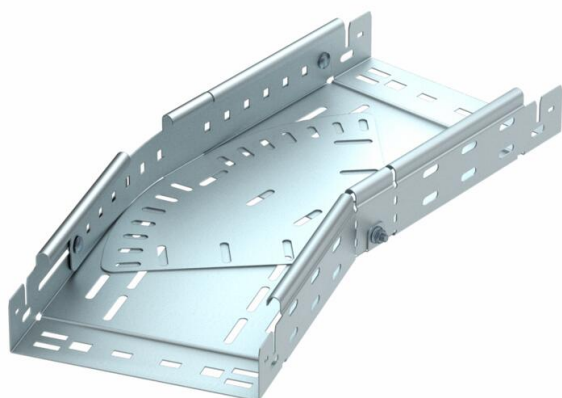

Техническа спецификация

Ъгъл, вариращ, Magic FS

Каталожен номер: 6040484

Ъгъл, вариращ в диапазон 0° - 90° със система за бързо свързване. За всички типове кабелни скари с височина на борда 60 mm.

St Стомана

FS лентово поцинкована

Основни данни

Каталожен номер	6040484
Наименование 1	Хоризонтален ъгъл, вариращ
Наименование 2	с вграден надлъжен съединител
Производител	OBO
Размери	60x200
Материал	Стомана
Повърхност	Лентово поцинковане
Стандарт за повърхност	DIN EN 10346
Най-малка продажна единица	1
Количествена единица	брой
Тегло	163,6 кг
Единица тегло	kg/100 чифт

Техническа спецификация

Ъгъл, вариращ, Magic FS

Каталожен номер: 6040484

Размери

Ширина	200 mm
Ширина	8 инч
Височина	60 mm
Височина	2 инч
Дебелина на ламарината	1 mm
Размер B	200 mm
Размер L	1,61 фут
Размер L	490 mm

Технически данни

Разклонение (ъгъл)	регулируем
Изпълнение съединител	интегрирани съединители
Съхраняване на функционалността	да
Монтажни отвори в основата	да
Отвор по образец на NATO	не
Промяна на посоката	хоризонтално
Неръждаема стомана, байцвана	не
Странична перфорация	да
Едрогабаритно изпълнение	не
Вид на съединителя система за носене на кабели	Закрепване с щракване