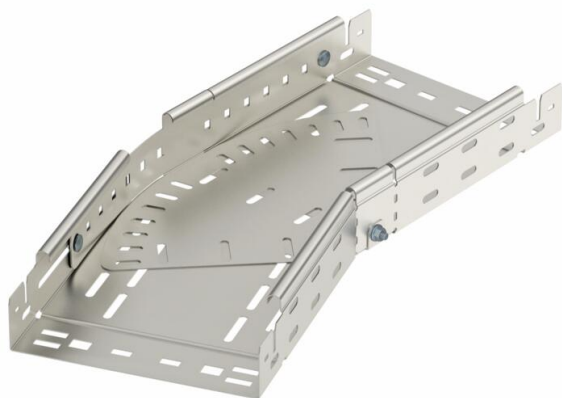

Техническа спецификация

Ъгъл, вариращ, Magic A4

Каталожен номер: 6040550

Ъгъл, вариращ в диапазон 0° - 90° със система за бързо свързване. За всички типове кабелни скари с височина на борда 60 mm.

A4 Неръждаема стомана 1.4571

2B без покритие, за допълнителна обработка

Основни данни

Каталожен номер	6040550
Тип	RBMV 650 A4
Наименование 1	Хоризонтален ъгъл, вариращ
Наименование 2	с вграден надлъжен съединител
Производител	OBO
Размери	60x500
Материал	Неръждаема стомана 1.4571
Повърхност	без покритие, за допълнителна обработка
Стандарт за повърхност	
Най-малка продажна единица	1
Количествена единица	брой
Тегло	986,5 кг
Единица тегло	kg/100 чифт

Размери

Ширина	500 mm
Височина	60 mm
Дебелина на ламарината	1,5 mm
Размер B	500 mm
Размер L	960 mm

Техническа спецификация

Ъгъл, вариращ, Magic A4

Каталожен номер: 6040550

Технически данни

Разклонение (ъгъл)	регулируем
Изпълнение съединител	интегрирани съединители
Съхраняване на функционалността	не
Монтажни отвори в основата	да
Отвор по образец на NATO	не
Промяна на посоката	хоризонтално
Неръждаема стомана, байцвана	не
Странична перфорация	да
Едрогабаритно изпълнение	не
Вид на съединителя система за носене на кабели	Закрепване с щракване