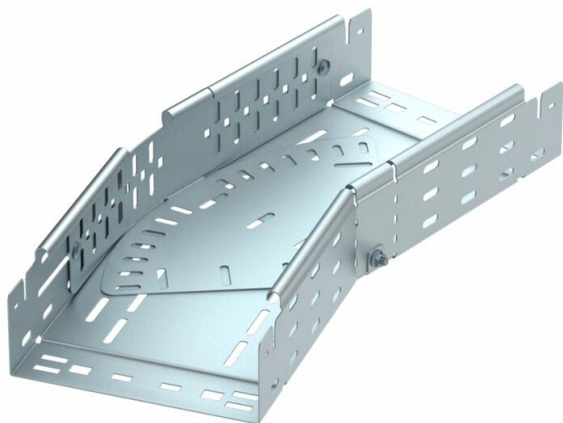

Техническа спецификация

Ъгъл, вариращ, Magic 85 FT

Каталожен номер: 6040600

Ъгъл, вариращ в диапазон 0° - 90° със система за бързо свързване. За всички типове кабелни скари с височина на борда 85 мм.

St Стомана

FT Горещо поцинковане чрез потапяне

Основни данни

Каталожен номер	6040600
Тип	RBMV 810 FT
Наименование 1	Хоризонтален ъгъл, вариращ
Наименование 2	с вграден надлъжен съединител
Производител	OBO
Размери	85x100
Материал	Стомана
Повърхност	Горещо поцинковане чрез потапяне
Стандарт за повърхност	DIN EN ISO 1461
Най-малка продажна единица	1
Количествена единица	брой
Тегло	100 кг
Единица тегло	kg/100 чифт

Техническа спецификация

Ъгъл, вариращ, Magic 85 FT

Каталожен номер: 6040600

Размери

Ширина	100 mm
Височина	85 mm
Дебелина на ламарината	1 mm
Размер B	100 mm
Размер L	340 mm

Технически данни

Разклонение (ъгъл)	регулируем
Изпълнение съединител	интегрирани съединители
Съхраняване на функционалността	не
Монтажни отвори в основата	да
Отвор по образец на NATO	не
Промяна на посоката	хоризонтално
Неръждаема стомана, байцвана	не
Странична перфорация	да
Едрогабаритно изпълнение	не
Вид на съединителя система за носене на кабели	Закрепване с щракване