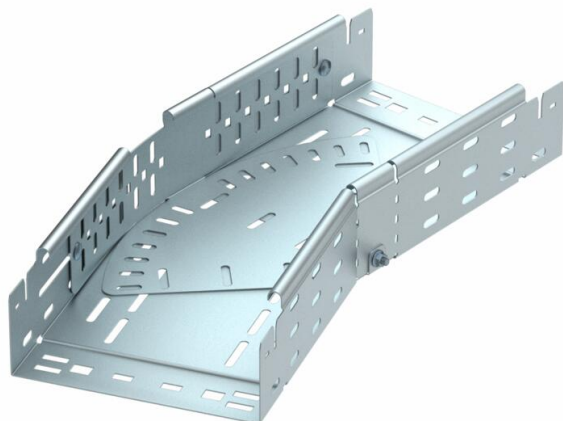

# Техническа спецификация

Ъгъл, вариращ, Magic 85 FS

Каталожен номер: 6040588

Ъгъл, вариращ в диапазон 0° - 90° със система за бързо свързване. За всички типове кабелни скари с височина на борда 85 мм.

**St** Стомана

**FS** лентово поцинкована

## Основни данни

Каталожен номер	6040588
Наименование 1	Хоризонтален ъгъл, вариращ
Наименование 2	с вграден надлъжен съединител
Производител	OBO
Размери	85x400
Материал	Стомана
Повърхност	Лентово поцинковане
Стандарт за повърхност	DIN EN 10346
Най-малка продажна единица	1
Количествена единица	брой
Тегло	505,5 кг
Единица тегло	kg/100 чифт

## Размери

Ширина	400 mm
Височина	85 mm
Дебелина на ламарината	1,25 mm
Размер B	400 mm
Размер L	820 mm