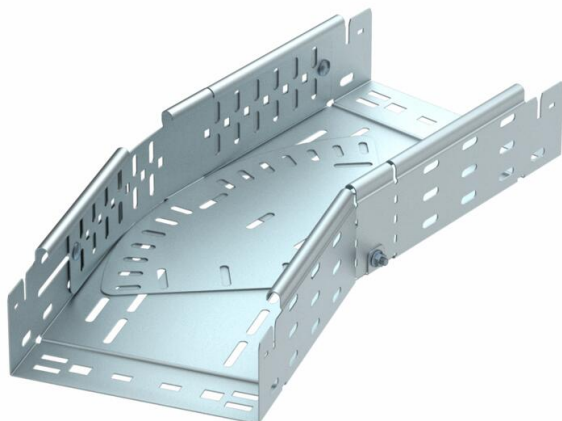

Техническа спецификация

Ъгъл, вариращ, Magic 85 FT

Каталожен номер: 6040608

Ъгъл, вариращ в диапазон 0° - 90° със система за бързо свързване. За всички типове кабелни скари с височина на борда 85 мм.

St

Стомана

FT

Горещо поцинковане чрез потапяне

Основни данни

Каталожен номер	6040608
Тип	RBMV 840 FT
Наименование 1	Хоризонтален ъгъл, вариращ
Наименование 2	с вграден надлъжен съединител
Производител	OBO
Размери	85x400
Материал	Стомана
Повърхност	Горещо поцинковане чрез потапяне
Стандарт за повърхност	DIN EN ISO 1461
Най-малка продажна единица	1
Количествена единица	брой
Тегло	676,2 кг
Единица тегло	kg/100 чифт

Техническа спецификация

Ъгъл, вариращ, Magic 85 FT

Каталожен номер: 6040608

Размери

Ширина	400 mm
Височина	85 mm
Дебелина на ламарината	1,25 mm
Размер B	400 mm
Размер L	820 mm

Технически данни

Разклонение (ъгъл)	регулируем
Изпълнение съединител	интегрирани съединители
Съхраняване на функционалността	не
Монтажни отвори в основата	да
Отвор по образец на NATO	не
Промяна на посоката	хоризонтално
Неръждаема стомана, байцвана	не
Странична перфорация	да
Едрогабаритно изпълнение	не
Вид на съединителя система за носене на кабели	Закрепване с щракване