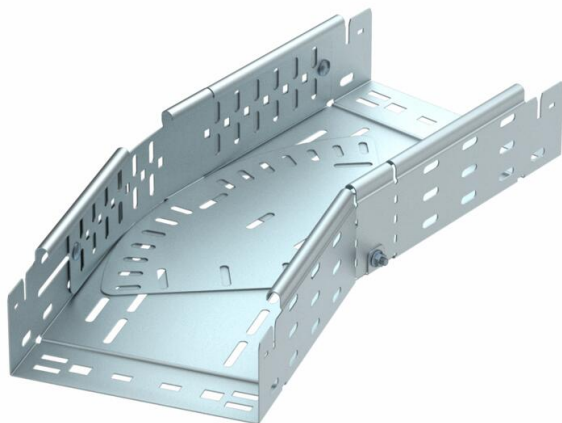

Техническа спецификация

Ъгъл, вариращ, Magic 85 FS

Каталожен номер: 6040590

Ъгъл, вариращ в диапазон 0° - 90° със система за бързо свързване. За всички типове кабелни скари с височина на борда 85 мм.

St Стомана

FS лентово поцинкована

Основни данни

Каталожен номер	6040590
Тип	RBMV 850 FS
Наименование 1	Хоризонтален ъгъл, вариращ
Наименование 2	с вграден надлъжен съединител
Производител	OBO
Размери	85x500
Материал	Стомана
Повърхност	Лентово поцинковане
Стандарт за повърхност	DIN EN 10346
Най-малка продажна единица	1
Количествена единица	брой
Тегло	1059,2 кг
Единица тегло	kg/100 чифт

Техническа спецификация

Ъгъл, вариращ, Magic 85 FS

Каталожен номер: 6040590

Размери

Ширина	500 mm
Височина	85 mm
Дебелина на ламарината	1,5 mm
Размер B	500 mm
Размер L	960 mm

Технически данни

Разклонение (ъгъл)	регулируем
Изпълнение съединител	интегрирани съединители
Съхраняване на функционалността	не
Монтажни отвори в основата	да
Отвор по образец на NATO	не
Промяна на посоката	хоризонтално
Неръждаема стомана, байцвана	не
Странична перфорация	да
Едрогабаритно изпълнение	не
Вид на съединителя система за носене на кабели	Закрепване с щракване