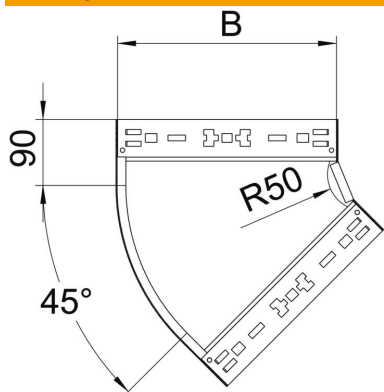

Техническа спецификация

Ъгъл 45° Magic 110 FS

Каталожен номер: 6041752

Ъгъл 45° със система за бързо свързване. За всички типове кабелни скари с височина на борда 110 мм.

- St** Стомана
- FS** лентово поцинкована

Основни данни

Каталожен номер	6041752
Наименование 1	Ъгъл 45°
Наименование 2	с вграден надлъжен съединител
Производител	OBO
Размери	110x200
Материал	Стомана
Повърхност	Лентово поцинковане
Стандарт за повърхност	DIN EN 10346
Най-малка продажна единица	1
Количествена единица	брой
Тегло	109,9 кг
Единица тегло	kg/100 чифт

Техническа спецификация

Ъгъл 45° Magic 110 FS

Каталожен номер: 6041752

Размери

Ширина	200 mm
Височина	110 mm
Дебелина на ламарината	1,25 mm
Размер B	200 mm

Технически данни

Разклонение (ъгъл)	45°
Изпълнение съединител	интегрирани съединители
Съхраняване на функционалността	не
Монтажни отвори в основата	не
Отвор по образец на NATO	не
Промяна на посоката	хоризонтално
Неръждаема стомана, байцвана	не
Странична перфорация	не
Едрогабаритно изпълнение	не
Вид на съединителя система за носене на кабели	Закрепване с щракване