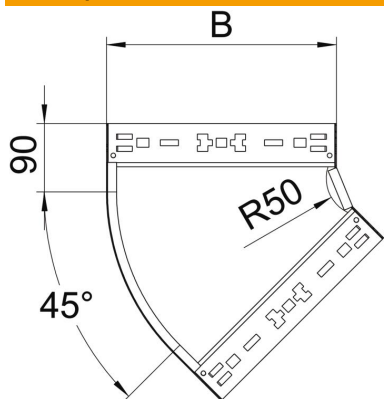

Техническа спецификация

Ъгъл 45° Magic 60 FS

Каталожен номер: 6041040

Ъгъл 45° със система за бързо свързване. За всички типове кабелни скари с височина на борда 60 mm.

St Стомана
FS лентово поцинкована

Основни данни

Каталожен номер	6041040
Наименование 1	Ъгъл 45°
Наименование 2	с вграден надлъжен съединител
Производител	OBO
Размери	60x100
Материал	Стомана
Повърхност	Лентово поцинковане
Стандарт за повърхност	DIN EN 10346
Най-малка продажна единица	1
Количествена единица	брой
Тегло	50,4 кг
Единица тегло	kg/100 чифт

Техническа спецификация

Ъгъл 45° Magic 60 FS

Каталожен номер: 6041040

Размери

Ширина	100 mm
Ширина	4 инч
Височина	60 mm
Височина	2 инч
Дебелина на ламарината	1,25 mm
Размер B	100 mm

Технически данни

Разклонение (ъгъл)	45°
Изпълнение съединител	интегрирани съединители
Съхраняване на функционалността	да
Монтажни отвори в основата	не
Отвор по образец на NATO	не
Промяна на посоката	хоризонтално
Неръждаема стомана, байцвана	не
Странична перфорация	не
Едрогабаритно изпълнение	не
Вид на съединителя система за носене на кабели	Закрепване с щракване