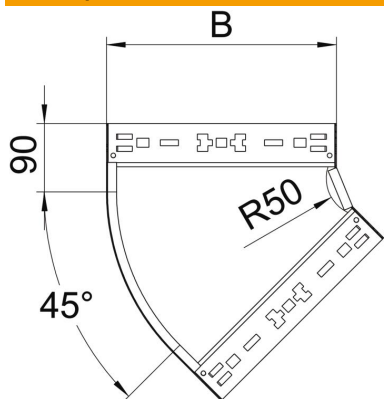

Техническа спецификация

Ъгъл 45° Magic 60 FT

Каталожен номер: 6041060

Ъгъл 45° със система за бързо свързване. За всички типове кабелни скари с височина на борда 60 mm.

St Стомана

FT Горещо поцинковане чрез потапяне

Основни данни

Каталожен номер	6041060
Тип	RBM 45 610 FT
Наименование 1	Ъгъл 45°
Наименование 2	с вграден надлъжен съединител
Производител	OBO
Размери	60x100
Материал	Стомана
Повърхност	Горещо поцинковане чрез потапяне
Стандарт за повърхност	DIN EN ISO 1461
Най-малка продажна единица	1
Количествена единица	брой
Тегло	54 кг
Единица тегло	kg/100 чифт

Техническа спецификация

Ъгъл 45° Magic 60 FT

Каталожен номер: 6041060

Размери

Ширина	100 mm
Ширина	4 инч
Височина	60 mm
Височина	2 инч
Дебелина на ламарината	1,25 mm
Размер B	100 mm

Технически данни

Разклонение (ъгъл)	45°
Изпълнение съединител	интегрирани съединители
Съхраняване на функционалността	да
Монтажни отвори в основата	не
Отвор по образец на NATO	не
Промяна на посоката	хоризонтално
Неръждаема стомана, байцвана	не
Странична перфорация	не
Едрогабаритно изпълнение	не
Вид на съединителя система за носене на кабели	Закрепване с щракване