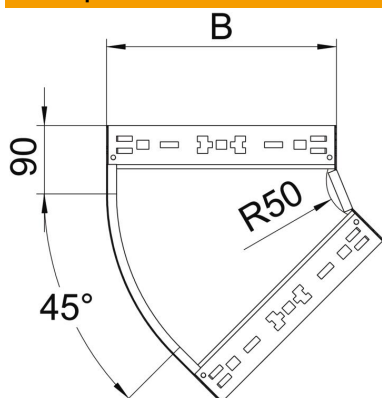

Техническа спецификация

Ъгъл 45° Magic 60 FS

Каталожен номер: 6041044

Ъгъл 45° със система за бързо свързване. За всички типове кабелни скари с височина на борда 60 mm.

- St** Стомана
- FS** лентово поцинкована

Основни данни

Каталожен номер	6041044
Наименование 1	Ъгъл 45°
Наименование 2	с вграден надлъжен съединител
Производител	OBO
Размери	60x200
Материал	Стомана
Повърхност	Лентово поцинковане
Стандарт за повърхност	DIN EN 10346
Най-малка продажна единица	1
Количествена единица	брой
Тегло	85,5 кг
Единица тегло	kg/100 чифт

Техническа спецификация

Ъгъл 45° Magic 60 FS

Каталожен номер: 6041044

Размери

Ширина	200 mm
Ширина	8 инч
Височина	60 mm
Височина	2 инч
Дебелина на ламарината	1,25 mm
Размер B	200 mm

Технически данни

Разклонение (ъгъл)	45°
Изпълнение съединител	интегрирани съединители
Съхраняване на функционалността	да
Монтажни отвори в основата	не
Отвор по образец на NATO	не
Промяна на посоката	хоризонтално
Неръждаема стомана, байцвана	не
Странична перфорация	не
Едрогабаритно изпълнение	не
Вид на съединителя система за носене на кабели	Закрепване с щракване