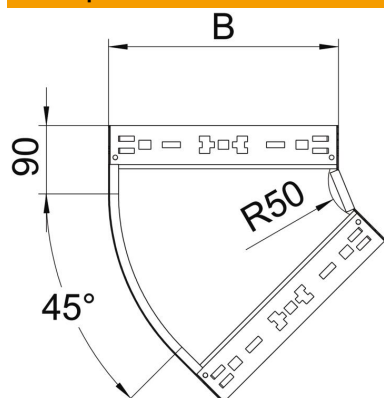

# Техническа спецификация

Ъгъл 45° Magic 60 FS

Каталожен номер: 6041046

Ъгъл 45° със система за бързо свързване. За всички типове кабелни скари с височина на борда 60 mm.

- St** Стомана
- FS** лентово поцинкована

## Основни данни

Каталожен номер	6041046
Наименование 1	Ъгъл 45°
Наименование 2	с вграден надлъжен съединител
Производител	OVO
Размери	60x300
Материал	Стомана
Повърхност	Лентово поцинковане
Стандарт за повърхност	DIN EN 10346
Най-малка продажна единица	1
Количествена единица	брой
Тегло	127,7 кг
Единица тегло	kg/100 чифт

# Техническа спецификация

Ъгъл 45° Magic 60 FS

Каталожен номер: 6041046

## Размери

Ширина	300 mm
Ширина	12 инч
Височина	60 mm
Височина	2 инч
Дебелина на ламарината	1,25 mm
Размер B	300 mm