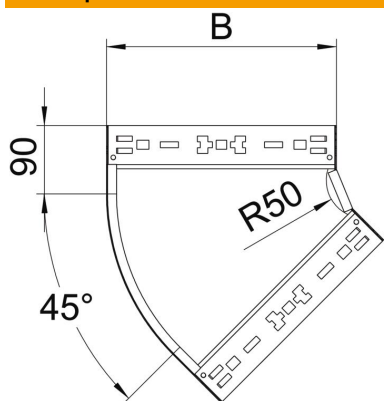

Техническа спецификация

Ъгъл 45° Magic 60 FS

Каталожен номер: 6041048

Ъгъл 45° със система за бързо свързване. За всички типове кабелни скари с височина на борда 60 mm.

- St** Стомана
- FS** лентово поцинкована

Основни данни

Каталожен номер	6041048
Наименование 1	Ъгъл 45°
Наименование 2	с вграден надлъжен съединител
Производител	OVO
Размери	60x400
Материал	Стомана
Повърхност	Лентово поцинковане
Стандарт за повърхност	DIN EN 10346
Най-малка продажна единица	1
Количествена единица	брой
Тегло	174,8 кг
Единица тегло	kg/100 чифт

Техническа спецификация

Ъгъл 45° Magic 60 FS

Каталожен номер: 6041048

Размери

Ширина	400 mm
Ширина	16 инч
Височина	60 mm
Височина	2 инч
Дебелина на ламарината	1,25 mm
Размер B	400 mm

Технически данни

Разклонение (ъгъл)	45°
Изпълнение съединител	интегрирани съединители
Съхраняване на функционалността	да
Монтажни отвори в основата	не
Отвор по образец на NATO	не
Промяна на посоката	хоризонтално
Странична перфорация	не
Едрогабаритно изпълнение	не
Вид на съединителя система за носене на кабели	Закрепване с щракване