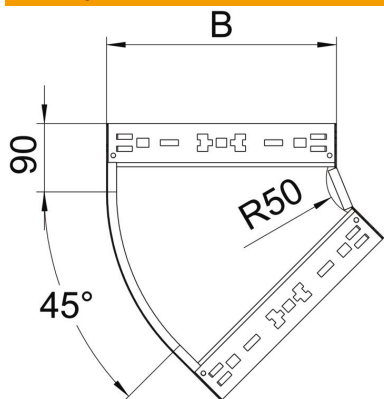

Техническа спецификация

Ъгъл 45° Magic 60 FT

Каталожен номер: 6041068

Ъгъл 45° със система за бързо свързване. За всички типове кабелни скари с височина на борда 60 mm.

St Стомана

FT Горещо поцинковане чрез потапяне

Основни данни

Каталожен номер	6041068
Тип	RBM 45 640 FT
Наименование 1	Ъгъл 45°
Наименование 2	с вграден надлъжен съединител
Производител	OVO
Размери	60x400
Материал	Стомана
Повърхност	Горещо поцинковане чрез потапяне
Стандарт за повърхност	DIN EN ISO 1461
Най-малка продажна единица	1
Количествена единица	брой
Тегло	189,1 кг
Единица тегло	kg/100 чифт

Техническа спецификация

Ъгъл 45° Magic 60 FT

Каталожен номер: 6041068

Размери

Ширина	400 mm
Ширина	14 инч
Височина	60 mm
Височина	2 инч
Дебелина на ламарината	1,25 mm
Размер B	400 mm

Технически данни

Разклонение (ъгъл)	45°
Изпълнение съединител	интегрирани съединители
Съхраняване на функционалността	да
Монтажни отвори в основата	не
Отвор по образец на NATO	не
Промяна на посоката	хоризонтално
Неръждаема стомана, байцвана	не
Странична перфорация	не
Едрогабаритно изпълнение	не
Вид на съединителя система за носене на кабели	Закрепване с щракване