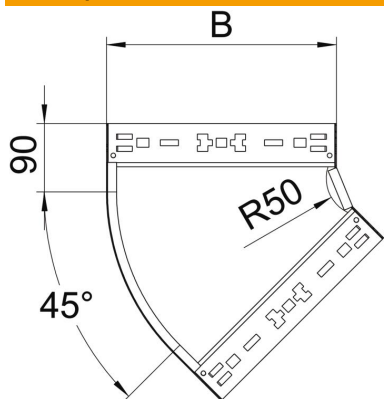

Техническа спецификация

Ъгъл 45° Magic 60 FS

Каталожен номер: 6041052

Ъгъл 45° със система за бързо свързване. За всички типове кабелни скари с височина на борда 60 mm.

- St** Стомана
- FS** лентово поцинкована

Основни данни

Каталожен номер	6041052
Наименование 1	Ъгъл 45°
Наименование 2	с вграден надлъжен съединител
Производител	OVO
Размери	60x600
Материал	Стомана
Повърхност	Лентово поцинковане
Стандарт за повърхност	DIN EN 10346
Най-малка продажна единица	1
Количествена единица	брой
Тегло	298,3 кг
Единица тегло	kg/100 чифт

Техническа спецификация

Ъгъл 45° Magic 60 FS

Каталожен номер: 6041052

Размери

Ширина	600 mm
Ширина	24 инч
Височина	60 mm
Височина	2 инч
Дебелина на ламарината	1,25 mm
Размер B	600 mm

Технически данни

Разклонение (ъгъл)	45°
Изпълнение съединител	интегрирани съединители
Съхраняване на функционалността	не
Монтажни отвори в основата	не
Отвор по образец на NATO	не
Промяна на посоката	хоризонтално
Неръждаема стомана, байцвана	не
Странична перфорация	не
Едрогабаритно изпълнение	не
Вид на съединителя система за носене на кабели	Закрепване с щракване