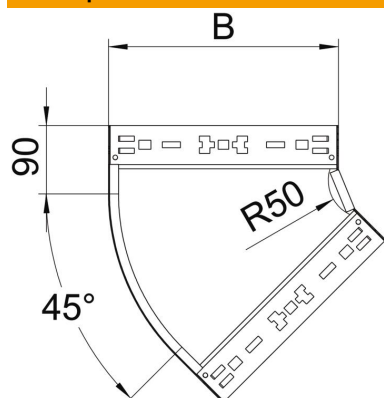

Техническа спецификация

Ъгъл 45° Magic 85 FS

Каталожен номер: 6041412

Ъгъл 45° със система за бързо свързване. За всички типове кабелни скари с височина на борда 85 мм.

- St** Стомана
- FS** лентово поцинкована

Основни данни

Каталожен номер	6041412
Наименование 1	Ъгъл 45°
Наименование 2	с вграден надлъжен съединител
Производител	OVO
Размери	85x200
Материал	Стомана
Повърхност	Лентово поцинковане
Стандарт за повърхност	DIN EN 10346
Най-малка продажна единица	1
Количествена единица	брой
Тегло	98,1 кг
Единица тегло	kg/100 чифт

Техническа спецификация

Ъгъл 45° Magic 85 FS

Каталожен номер: 6041412

Размери

Ширина	200 mm
Височина	85 mm
Дебелина на ламарината	1,25 mm
Размер B	200 mm

Технически данни

Разклонение (ъгъл)	45°
Изпълнение съединител	интегрирани съединители
Съхраняване на функционалността	не
Монтажни отвори в основата	не
Отвор по образец на NATO	не
Промяна на посоката	хоризонтално
Неръждаема стомана, байцвана	не
Странична перфорация	не
Едрогабаритно изпълнение	не
Вид на съединителя система за носене на кабели	Закрепване с щракване