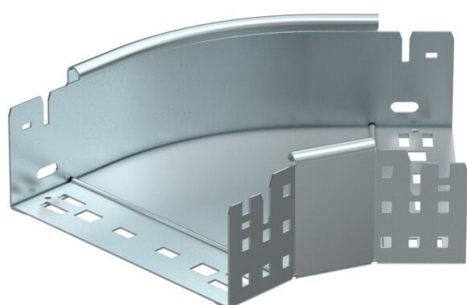

Техническа спецификация

Ъгъл 45° Magic 85 FS

Каталожен номер: 6041412

Ъгъл 45° със система за бързо свързване. За всички типове кабелни скари с височина на борда 85 мм.

- St** Стомана
- FS** лентово поцинкована

Основни данни

Каталожен номер	6041412
Наименование 1	Ъгъл 45°
Наименование 2	с вграден надлъжен съединител
Производител	OVO
Размери	85x200
Материал	Стомана
Повърхност	Лентово поцинковане
Стандарт за повърхност	DIN EN 10346
Най-малка продажна единица	1
Количествена единица	брой
Тегло	98,1 кг
Единица тегло	kg/100 чифт

Техническа спецификация

Ъгъл 45° Magic 85 FS

Каталожен номер: 6041412

Размери

Ширина	200 mm
Височина	85 mm
Дебелина на ламарината	1,25 mm
Размер B	200 mm

Технически данни

Разклонение (ъгъл)	45°
Изпълнение съединител	интегрирани съединители
Съхраняване на функционалността	не
Монтажни отвори в основата	не
Отвор по образец на NATO	не
Промяна на посоката	хоризонтално
Неръждаема стомана, байцвана	не
Странична перфорация	не
Едрогабаритно изпълнение	не
Вид на съединителя система за носене на кабели	Закрепване с щракване