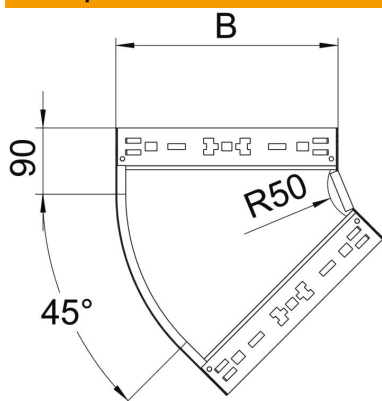

# Техническа спецификация

Ъгъл 45° Magic 85 FT

Каталожен номер: 6041436

Ъгъл 45° със система за бързо свързване. За всички типове кабелни скари с височина на борда 85 мм.

St

Стомана

FT

Горещо поцинковане чрез потапяне

## Основни данни

Каталожен номер	6041436
Тип	RBM 45 840 FT
Наименование 1	Ъгъл 45°
Наименование 2	с вграден надлъжен съединител
Производител	OBO
Размери	85x400
Материал	Стомана
Повърхност	Горещо поцинковане чрез потапяне
Стандарт за повърхност	DIN EN ISO 1461
Най-малка продажна единица	1
Количествена единица	брой
Тегло	204,7 кг
Единица тегло	kg/100 чифт

# Техническа спецификация

Ъгъл 45° Magic 85 FT

Каталожен номер: 6041436

## Размери

Ширина	400 mm
Височина	85 mm
Дебелина на ламарината	1,25 mm
Размер B	400 mm