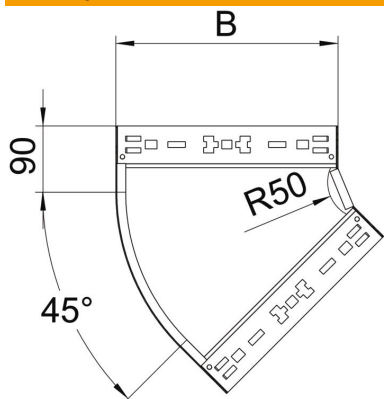

# Техническа спецификация

Ъгъл 45° Magic 85 FT

Каталожен номер: 6041438

Ъгъл 45° със система за бързо свързване. За всички типове кабелни скари с височина на борда 85 мм.

St

Стомана

FT

Горещо поцинковане чрез потапяне

## Основни данни

Каталожен номер	6041438
Тип	RBM 45 850 FT
Наименование 1	Ъгъл 45°
Наименование 2	с вграден надлъжен съединител
Производител	OBO
Размери	85x500
Материал	Стомана
Повърхност	Горещо поцинковане чрез потапяне
Стандарт за повърхност	DIN EN ISO 1461
Най-малка продажна единица	1
Количествена единица	брой
Тегло	268,8 кг
Единица тегло	kg/100 чифт

# Техническа спецификация

Ъгъл 45° Magic 85 FT

Каталожен номер: 6041438

## Размери

Ширина	500 mm
Височина	85 mm
Дебелина на ламарината	1,25 mm
Размер B	500 mm