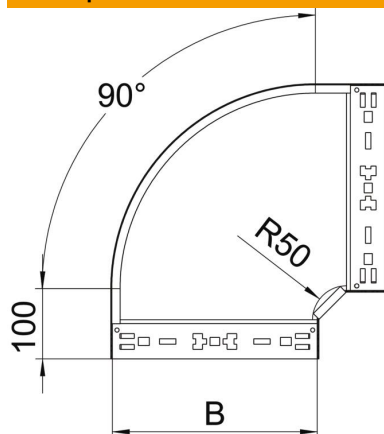

Техническа спецификация

Ъгъл 90° Magic 110 FS

Каталожен номер: 6041840

Ъгъл 90° със система за бързо свързване. За всички типове кабелни скари с височина на борда 110 мм.

St Стомана

FS лентово поцинкована

Основни данни

Каталожен номер	6041840
Наименование 1	Ъгъл 90°
Наименование 2	с вграден надлъжен съединител
Производител	OVO
Размери	110x100
Материал	Стомана
Повърхност	Лентово поцинковане
Стандарт за повърхност	DIN EN 10346
Най-малка продажна единица	1
Количествена единица	брой
Тегло	90,9 кг
Единица тегло	kg/100 чифт

Техническа спецификация

Ъгъл 90° Magic 110 FS

Каталожен номер: 6041840

Размери

Ширина	100 mm
Височина	110 mm
Дебелина на ламарината	1,25 mm
Размер В	100 mm

Технически данни

Разклонение (ъгъл)	90°
Изпълнение съединител	интегрирани съединители
Съхраняване на функционалността	не
Монтажни отвори в основата	не
Отвор по образец на NATO	не
Промяна на посоката	хоризонтално
Неръждаема стомана, байцвана	не
Странична перфорация	не
Едрогабаритно изпълнение	не
Вид на съединителя система за носене на кабели	Закрепване с щракване