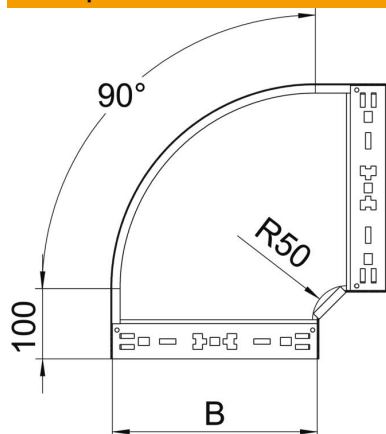

# Техническа спецификация

Ъгъл 90° Magic 110 FT

Каталожен номер: 6041860

Ъгъл 90° със система за бързо свързване. За всички типове кабелни скари с височина на борда 110 мм.

**St** Стомана

**FT** Горещо поцинковане чрез потапяне

## Основни данни

Каталожен номер	6041860
Тип	RBM 90 110 FT
Наименование 1	Ъгъл 90°
Наименование 2	с вграден надлъжен съединител
Производител	OBO
Размери	110x100
Материал	Стомана
Повърхност	Горещо поцинковане чрез потапяне
Стандарт за повърхност	DIN EN ISO 1461
Най-малка продажна единица	1
Количествена единица	брой
Тегло	97,5 кг
Единица тегло	kg/100 чифт

# Техническа спецификация

Ъгъл 90° Magic 110 FT

Каталожен номер: 6041860

## Размери

Ширина	100 mm
Височина	110 mm
Дебелина на ламарината	1,25 mm
Размер B	100 mm