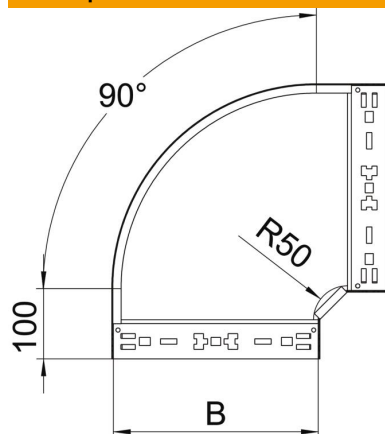

Техническа спецификация

Ъгъл 90° Magic 110 FS

Каталожен номер: 6041841

Ъгъл 90° със система за бързо свързване. За всички типове кабелни скари с височина на борда 110 мм.

- St** Стомана
- FS** лентово поцинкована

Основни данни

Каталожен номер	6041841
Наименование 1	Ъгъл 90°
Наименование 2	с вграден надлъжен съединител
Производител	OBO
Размери	110x150
Материал	Стомана
Повърхност	Лентово поцинковане
Стандарт за повърхност	DIN EN 10346
Най-малка продажна единица	1
Количествена единица	брой
Тегло	121 кг
Единица тегло	kg/100 чифт

Техническа спецификация

Ъгъл 90° Magic 110 FS

Каталожен номер: 6041841

Размери

Ширина	150 mm
Височина	110 mm
Дебелина на ламарината	1,25 mm
Размер B	150 mm

Технически данни

Разклонение (ъгъл)	90°
Изпълнение съединител	интегрирани съединители
Съхраняване на функционалността	не
Монтажни отвори в основата	не
Отвор по образец на NATO	не
Промяна на посоката	хоризонтално
Неръждаема стомана, байцвана	не
Странична перфорация	не
Температурен диапазон при приложение макс.	120 °C
Температурен диапазон при приложение мин.	-20 °C
Едрогабаритно изпълнение	не
Вид на съединителя система за носене на кабели	Закрепване с щракване