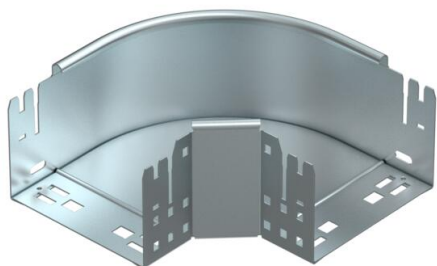

Техническа спецификация

Ъгъл 90° Magic 110 FS

Каталожен номер: 6041841

Ъгъл 90° със система за бързо свързване. За всички типове кабелни скари с височина на борда 110 мм.

- St** Стомана
- FS** лентово поцинкована

Основни данни

Каталожен номер	6041841
Наименование 1	Ъгъл 90°
Наименование 2	с вграден надлъжен съединител
Производител	OBO
Размери	110x150
Материал	Стомана
Повърхност	Лентово поцинковане
Стандарт за повърхност	DIN EN 10346
Най-малка продажна единица	1
Количествена единица	брой
Тегло	121 кг
Единица тегло	kg/100 чифт

Техническа спецификация

Ъгъл 90° Magic 110 FS

Каталожен номер: 6041841

Размери

Ширина	150 mm
Височина	110 mm
Дебелина на ламарината	1,25 mm
Размер B	150 mm

Технически данни

Разклонение (ъгъл)	90°
Изпълнение съединител	интегрирани съединители
Съхраняване на функционалността	не
Монтажни отвори в основата	не
Отвор по образец на NATO	не
Промяна на посоката	хоризонтално
Неръждаема стомана, байцвана	не
Странична перфорация	не
Температурен диапазон при приложение макс.	120 °C
Температурен диапазон при приложение мин.	-20 °C
Едрогабаритно изпълнение	не
Вид на съединителя система за носене на кабели	Закрепване с щракване