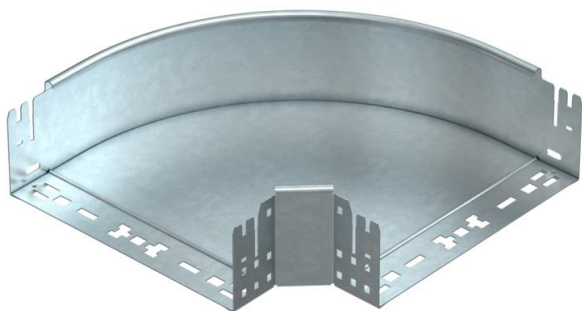

Техническа спецификация

Ъгъл 90° Magic 110 FT

Каталожен номер: 6041862

Ъгъл 90° със система за бързо свързване. За всички типове кабелни скари с височина на борда 110 мм.

St Стомана

FT Горещо поцинковане чрез потапяне

Основни данни

Каталожен номер	6041862
Тип	RBM 90 120 FT
Наименование 1	Ъгъл 90°
Наименование 2	с вграден надлъжен съединител
Производител	OBO
Размери	110x200
Материал	Стомана
Повърхност	Горещо поцинковане чрез потапяне
Стандарт за повърхност	DIN EN ISO 1461
Най-малка продажна единица	1
Количествена единица	брой
Тегло	166,1 кг
Единица тегло	kg/100 чифт

Техническа спецификация

Ъгъл 90° Magic 110 FT

Каталожен номер: 6041862

Размери

Ширина	200 mm
Височина	110 mm
Дебелина на ламарината	1,25 mm
Размер B	200 mm

Технически данни

Разклонение (ъгъл)	90°
Изпълнение съединител	интегрирани съединители
Съхраняване на функционалността	не
Монтажни отвори в основата	не
Отвор по образец на NATO	не
Промяна на посоката	хоризонтално
Неръждаема стомана, байцвана	не
Странична перфорация	не
Едрогабаритно изпълнение	не
Вид на съединителя система за носене на кабели	Закрепване с щракване