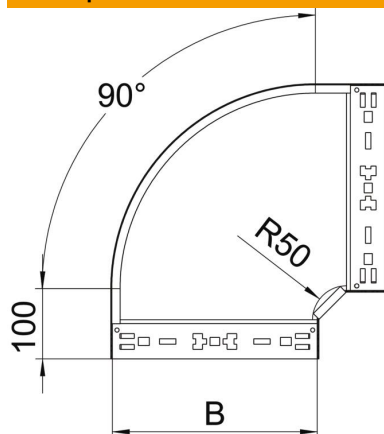

Техническа спецификация

Ъгъл 90° Magic 110 FT

Каталожен номер: 6041862

Ъгъл 90° със система за бързо свързване. За всички типове кабелни скари с височина на борда 110 мм.

St Стомана

FT Горещо поцинковане чрез потапяне

Основни данни

Каталожен номер	6041862
Тип	RBM 90 120 FT
Наименование 1	Ъгъл 90°
Наименование 2	с вграден надлъжен съединител
Производител	OBO
Размери	110x200
Материал	Стомана
Повърхност	Горещо поцинковане чрез потапяне
Стандарт за повърхност	DIN EN ISO 1461
Най-малка продажна единица	1
Количествена единица	брой
Тегло	166,1 кг
Единица тегло	kg/100 чифт

Техническа спецификация

Ъгъл 90° Magic 110 FT

Каталожен номер: 6041862

Размери

Ширина	200 mm
Височина	110 mm
Дебелина на ламарината	1,25 mm
Размер B	200 mm

Технически данни

Разклонение (ъгъл)	90°
Изпълнение съединител	интегрирани съединители
Съхраняване на функционалността	не
Монтажни отвори в основата	не
Отвор по образец на NATO	не
Промяна на посоката	хоризонтално
Неръждаема стомана, байцвана	не
Странична перфорация	не
Едрогабаритно изпълнение	не
Вид на съединителя система за носене на кабели	Закрепване с щракване