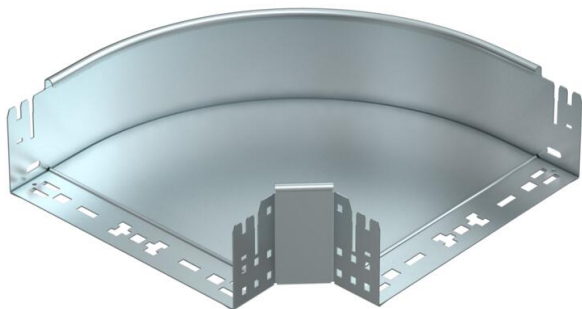

# Техническа спецификация

Ъгъл 90° Magic 110 FS

Каталожен номер: 6041844

Ъгъл 90° със система за бързо свързване. За всички типове кабелни скари с височина на борда 110 мм.

- St** Стомана
- FS** лентово поцинкована

## Основни данни

Каталожен номер	6041844
Наименование 1	Ъгъл 90°
Наименование 2	с вграден надлъжен съединител
Производител	OBO
Размери	110x300
Материал	Стомана
Повърхност	Лентово поцинковане
Стандарт за повърхност	DIN EN 10346
Най-малка продажна единица	1
Количествена единица	брой
Тегло	233,4 кг
Единица тегло	kg/100 чифт

# Техническа спецификация

Ъгъл 90° Magic 110 FS

Каталожен номер: 6041844

## Размери

Ширина	300 mm
Височина	110 mm
Дебелина на ламарината	1,25 mm
Размер B	300 mm