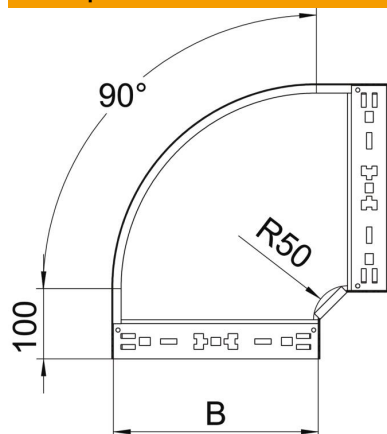

# Техническа спецификация

Ъгъл 90° Magic 110 FS

Каталожен номер: 6041844

Ъгъл 90° със система за бързо свързване. За всички типове кабелни скари с височина на борда 110 мм.

- St** Стомана
- FS** лентово поцинкована

## Основни данни

Каталожен номер	6041844
Наименование 1	Ъгъл 90°
Наименование 2	с вграден надлъжен съединител
Производител	OBO
Размери	110x300
Материал	Стомана
Повърхност	Лентово поцинковане
Стандарт за повърхност	DIN EN 10346
Най-малка продажна единица	1
Количествена единица	брой
Тегло	233,4 кг
Единица тегло	kg/100 чифт

# Техническа спецификация

Ъгъл 90° Magic 110 FS

Каталожен номер: 6041844

## Размери

Ширина	300 mm
Височина	110 mm
Дебелина на ламарината	1,25 mm
Размер B	300 mm