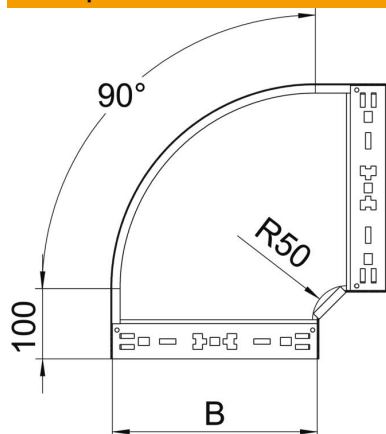

# Техническа спецификация

Ъгъл 90° Magic 110 FT

Каталожен номер: 6041864

Ъгъл 90° със система за бързо свързване. За всички типове кабелни скари с височина на борда 110 мм.

**St** Стомана

**FT** Горещо поцинковане чрез потапяне

## Основни данни

Каталожен номер	6041864
Тип	RBM 90 130 FT
Наименование 1	Ъгъл 90°
Наименование 2	с вграден надлъжен съединител
Производител	OBO
Размери	110x300
Материал	Стомана
Повърхност	Горещо поцинковане чрез потапяне
Стандарт за повърхност	DIN EN ISO 1461
Най-малка продажна единица	1
Количествена единица	брой
Тегло	250,3 кг
Единица тегло	kg/100 чифт

# Техническа спецификация

Ъгъл 90° Magic 110 FT

Каталожен номер: 6041864

## Размери

Ширина	300 mm
Височина	110 mm
Дебелина на ламарината	1,25 mm
Размер B	300 mm