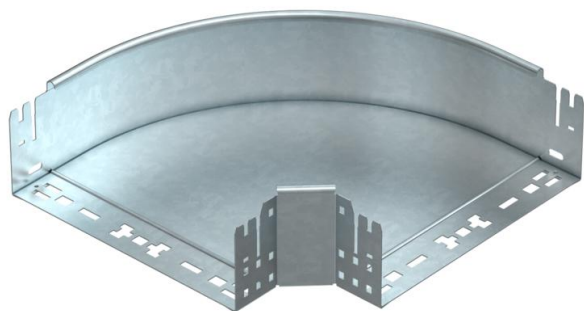

# Техническа спецификация

Ъгъл 90° Magic 110 FT

Каталожен номер: 6041864

Ъгъл 90° със система за бързо свързване. За всички типове кабелни скари с височина на борда 110 мм.

**St** Стомана

**FT** Горещо поцинковане чрез потапяне

## Основни данни

Каталожен номер	6041864
Тип	RBM 90 130 FT
Наименование 1	Ъгъл 90°
Наименование 2	с вграден надлъжен съединител
Производител	OBO
Размери	110x300
Материал	Стомана
Повърхност	Горещо поцинковане чрез потапяне
Стандарт за повърхност	DIN EN ISO 1461
Най-малка продажна единица	1
Количествена единица	брой
Тегло	250,3 кг
Единица тегло	kg/100 чифт

# Техническа спецификация

Ъгъл 90° Magic 110 FT

Каталожен номер: 6041864

## Размери

Ширина	300 mm
Височина	110 mm
Дебелина на ламарината	1,25 mm
Размер B	300 mm