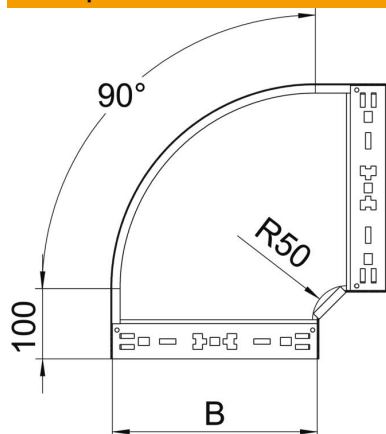

Техническа спецификация

Ъгъл 90° Magic 110 FS

Каталожен номер: 6041846

Ъгъл 90° със система за бързо свързване. За всички типове кабелни скари с височина на борда 110 мм.

St Стомана

FS лентово поцинкована

Основни данни

Каталожен номер	6041846
Наименование 1	Ъгъл 90°
Наименование 2	с вграден надлъжен съединител
Производител	OVO
Размери	110x400
Материал	Стомана
Повърхност	Лентово поцинковане
Стандарт за повърхност	DIN EN 10346
Най-малка продажна единица	1
Количествена единица	брой
Тегло	323,6 кг
Единица тегло	kg/100 чифт

Техническа спецификация

Ъгъл 90° Magic 110 FS

Каталожен номер: 6041846

Размери

Ширина	400 mm
Височина	110 mm
Дебелина на ламарината	1,25 mm
Размер B	400 mm

Технически данни

Разклонение (ъгъл)	90°
Изпълнение съединител	интегрирани съединители
Съхраняване на функционалността	не
Монтажни отвори в основата	не
Отвор по образец на NATO	не
Промяна на посоката	хоризонтално
Неръждаема стомана, байцвана	не
Странична перфорация	не
Едрогабаритно изпълнение	не
Вид на съединителя система за носене на кабели	Закрепване с щракване