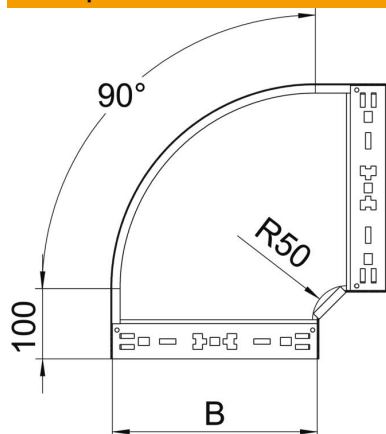

# Техническа спецификация

Ъгъл 90° Magic 110 FT

Каталожен номер: 6041866

Ъгъл 90° със система за бързо свързване. За всички типове кабелни скари с височина на борда 110 мм.

**St** Стомана

**FT** Горещо поцинковане чрез потапяне

## Основни данни

Каталожен номер	6041866
Тип	RBM 90 140 FT
Наименование 1	Ъгъл 90°
Наименование 2	с вграден надлъжен съединител
Производител	OBO
Размери	110x400
Материал	Стомана
Повърхност	Горещо поцинковане чрез потапяне
Стандарт за повърхност	DIN EN ISO 1461
Най-малка продажна единица	1
Количествена единица	брой
Тегло	347 кг
Единица тегло	kg/100 чифт

# Техническа спецификация

Ъгъл 90° Magic 110 FT

Каталожен номер: 6041866

## Размери

Ширина	400 mm
Височина	110 mm
Дебелина на ламарината	1,25 mm
Размер B	400 mm