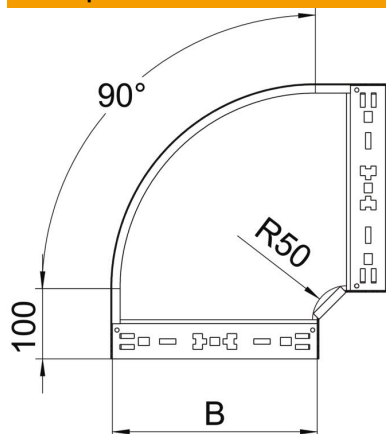

Техническа спецификация

Ъгъл 90° Magic 110 FS

Каталожен номер: 6041848

Ъгъл 90° със система за бързо свързване. За всички типове кабелни скари с височина на борда 110 мм.

- St** Стомана
- FS** лентово поцинкована

Основни данни

Каталожен номер	6041848
Наименование 1	Ъгъл 90°
Наименование 2	с вграден надлъжен съединител
Производител	OVO
Размери	110x500
Материал	Стомана
Повърхност	Лентово поцинковане
Стандарт за повърхност	DIN EN 10346
Най-малка продажна единица	1
Количествена единица	брой
Тегло	433,1 кг
Единица тегло	kg/100 чифт

Техническа спецификация

Ъгъл 90° Magic 110 FS

Каталожен номер: 6041848

Размери

Ширина	500 mm
Височина	110 mm
Дебелина на ламарината	1,25 mm
Размер B	500 mm

Технически данни

Разклонение (ъгъл)	90°
Изпълнение съединител	интегрирани съединители
Съхраняване на функционалността	не
Монтажни отвори в основата	не
Отвор по образец на NATO	не
Промяна на посоката	хоризонтално
Неръждаема стомана, байцвана	не
Странична перфорация	не
Едрогабаритно изпълнение	не
Вид на съединителя система за носене на кабели	Закрепване с щракване