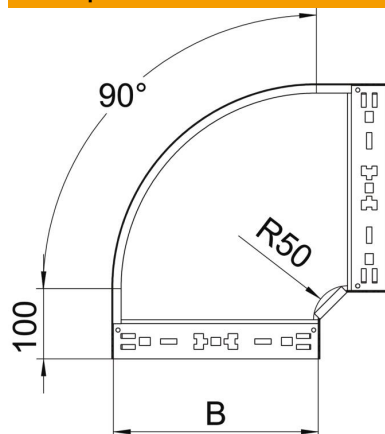

# Техническа спецификация

Ъгъл 90° Magic 110 FT

Каталожен номер: 6041868

Ъгъл 90° със система за бързо свързване. За всички типове кабелни скари с височина на борда 110 мм.

St

Стомана

FT

Горещо поцинковане чрез потапяне

## Основни данни

Каталожен номер	6041868
Тип	RBM 90 150 FT
Наименование 1	Ъгъл 90°
Наименование 2	с вграден надлъжен съединител
Производител	OBO
Размери	110x500
Материал	Стомана
Повърхност	Горещо поцинковане чрез потапяне
Стандарт за повърхност	DIN EN ISO 1461
Най-малка продажна единица	1
Количествена единица	брой
Тегло	464,4 кг
Единица тегло	kg/100 чифт

# Техническа спецификация

Ъгъл 90° Magic 110 FT

Каталожен номер: 6041868

## Размери

Ширина	500 mm
Височина	110 mm
Дебелина на ламарината	1,25 mm
Размер B	500 mm