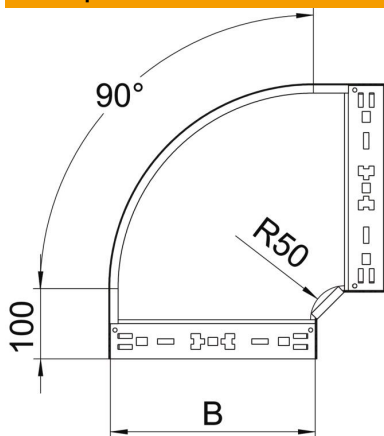

Техническа спецификация

Ъгъл 90° Magic 110 FT

Каталожен номер: 6041870

Ъгъл 90° със система за бързо свързване. За всички типове кабелни скари с височина на борда 110 мм.

St Стомана

FT Горещо поцинковане чрез потапяне

Основни данни

Каталожен номер	6041870
Тип	RBM 90 160 FT
Наименование 1	Ъгъл 90°
Наименование 2	с вграден надлъжен съединител
Производител	OBO
Размери	110x600
Материал	Стомана
Повърхност	Горещо поцинковане чрез потапяне
Стандарт за повърхност	DIN EN ISO 1461
Най-малка продажна единица	1
Количествена единица	брой
Тегло	598,4 кг
Единица тегло	kg/100 чифт

Техническа спецификация

Ъгъл 90° Magic 110 FT

Каталожен номер: 6041870

Размери

Ширина	600 mm
Височина	110 mm
Дебелина на ламарината	1,25 mm
Размер B	600 mm

Технически данни

Разклонение (ъгъл)	90°
Изпълнение съединител	интегрирани съединители
Съхраняване на функционалността	не
Монтажни отвори в основата	не
Отвор по образец на NATO	не
Промяна на посоката	хоризонтално
Неръждаема стомана, байцвана	не
Странична перфорация	не
Едрогабаритно изпълнение	не
Вид на съединителя система за носене на кабели	Закрепване с щракване