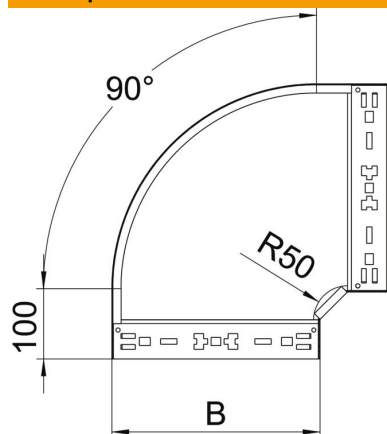

# Техническа спецификация

Ъгъл 90° Magic 35 FS

Каталожен номер: 6041010

Ъгъл 90° със система за бързо свързване. За всички типове кабелни скари с височина на борда 35мм.

**St** Стомана

**FS** лентово поцинкована

## Основни данни

Каталожен номер	6041010
Наименование 1	Ъгъл 90°
Наименование 2	с вграден надлъжен съединител
Производител	OBO
Размери	35x100
Материал	Стомана
Повърхност	Лентово поцинковане
Стандарт за повърхност	DIN EN 10346
Най-малка продажна единица	1
Количествена единица	брой
Тегло	53,7 кг
Единица тегло	kg/100 чифт

# Техническа спецификация

Ъгъл 90° Magic 35 FS

Каталожен номер: 6041010

## Размери

Ширина	100 mm
Ширина	4 инч
Височина	35 mm
Височина	1 инч
Дебелина на ламарината	1,25 mm
Размер B	100 mm
Размер R	50 mm