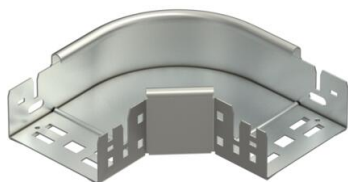

# Техническа спецификация

Ъгъл 90° Magic 60 A2

Каталожен номер: 6041180

Ъгъл 90° със система за бързо свързване. За всички типове кабелни скари с височина на борда 60 mm.

**A2** Неръждаема стомана, 1.4301

**2B** без покритие, за допълнителна обработка

## Основни данни

Каталожен номер	6041180
Тип	RBM 90 610 A2
Наименование 1	Ъгъл 90°
Наименование 2	с вграден надлъжен съединител
Производител	OVO
Размери	60x100
Материал	Неръждаема стомана, 1.4301
Повърхност	без покритие, за допълнителна обработка
Стандарт за повърхност	
Най-малка продажна единица	1
Количествена единица	брой
Тегло	65,7 кг
Единица тегло	kg/100 чифт

## Размери

Ширина	100 mm
Височина	60 mm
Дебелина на ламарината	1,25 mm
Размер B	100 mm