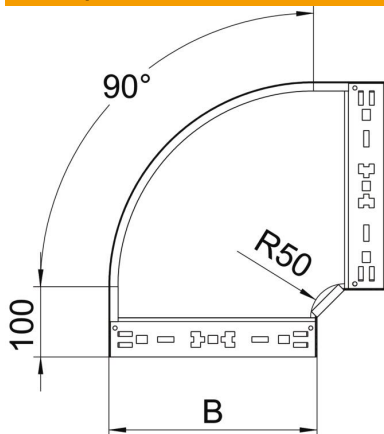

# Техническа спецификация

Ъгъл 90° Magic 60 A2

Каталожен номер: 6041180

Ъгъл 90° със система за бързо свързване. За всички типове кабелни скари с височина на борда 60 mm.

**A2** Неръждаема стомана, 1.4301

## Основни данни

Каталожен номер	6041180
Тип	RBM 90 610 A2
Наименование 1	Ъгъл 90°
Наименование 2	с вграден надлъжен съединител
Производител	OVO
Размери	60x100
Материал	Неръждаема стомана, 1.4301
Повърхност	без покритие, за допълнителна обработка
Стандарт за повърхност	
Най-малка продажна единица	1
Количествена единица	брой
Тегло	65,7 кг
Единица тегло	kg/100 чифт

# Техническа спецификация

Ъгъл 90° Magic 60 A2

Каталожен номер: 6041180

## Размери

Ширина	100 mm
Височина	60 mm
Дебелина на ламарината	1,25 mm
Размер B	100 mm