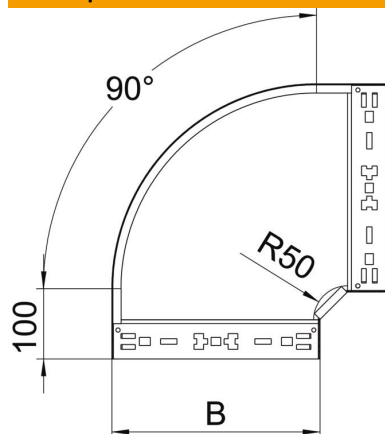

Техническа спецификация

Ъгъл 90° Magic 60 FT

Каталожен номер: 6041154

Ъгъл 90° със система за бързо свързване. За всички типове кабелни скари с височина на борда 60 mm.

St Стомана

FT Горещо поцинковане чрез потапяне

Основни данни

Каталожен номер	6041154
Тип	RBM 90 620 FT
Наименование 1	Ъгъл 90°
Наименование 2	с вграден надлъжен съединител
Производител	OVO
Размери	60x200
Материал	Стомана
Повърхност	Горещо поцинковане чрез потапяне
Стандарт за повърхност	DIN EN ISO 1461
Най-малка продажна единица	1
Количествена единица	брой
Тегло	131,3 кг
Единица тегло	kg/100 чифт

Техническа спецификация

Ъгъл 90° Magic 60 FT

Каталожен номер: 6041154

Размери

Ширина	200 mm
Ширина	8 инч
Височина	60 mm
Височина	2 инч
Дебелина на ламарината	1,25 mm
Размер B	200 mm

Технически данни

Разклонение (ъгъл)	90°
Изпълнение съединител	интегрирани съединители
Дизайн	Ъгъл фиксиран
Съхраняване на функционалността	да
Монтажни отвори в основата	не
Отвор по образец на NATO	не
Промяна на посоката	хоризонтално
Неръждаема стомана, байцвана	не
Странична перфорация	не
Едрогабаритно изпълнение	не
Вид на съединителя система за носене на кабели	Закрепване с щракване