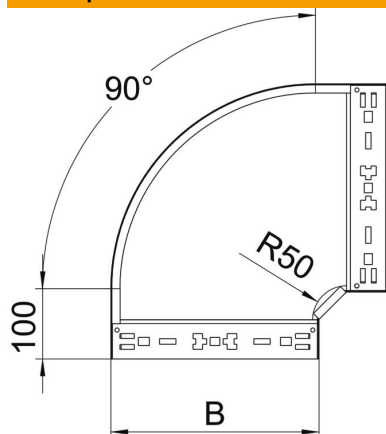

# Техническа спецификация

Ъгъл 90° Magic 60 A2

Каталожен номер: 6041186

Ъгъл 90° със система за бързо свързване. За всички типове кабелни скари с височина на борда 60 mm.

**A2** Неръждаема стомана, 1.4301

## Основни данни

Каталожен номер	6041186
Наименование 1	Ъгъл 90°
Наименование 2	с вграден надлъжен съединител
Производител	OVO
Размери	60x300
Материал	Неръждаема стомана, 1.4301
Повърхност	без покритие, за допълнителна обработка
Стандарт за повърхност	
Най-малка продажна единица	1
Количествена единица	брой
Тегло	192,2 кг
Единица тегло	kg/100 чифт

# Техническа спецификация

Ъгъл 90° Magic 60 A2

Каталожен номер: 6041186

## Размери

Ширина	300 mm
Височина	60 mm
Дебелина на ламарината	1,25 mm
Размер B	300 mm