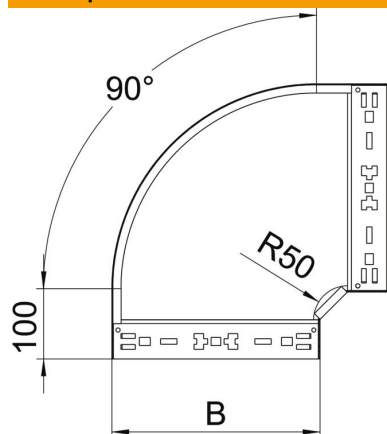

# Техническа спецификация

Ъгъл 90° Magic 60 FS

Каталожен номер: 6041136

Ъгъл 90° със система за бързо свързване. За всички типове кабелни скари с височина на борда 60 mm.

**St** Стомана

**FS** лентово поцинкована

## Основни данни

Каталожен номер	6041136
Наименование 1	Ъгъл 90°
Наименование 2	с вграден надлъжен съединител
Производител	OBO
Размери	60x300
Материал	Стомана
Повърхност	Лентово поцинковане
Стандарт за повърхност	DIN EN 10346
Най-малка продажна единица	1
Количествена единица	брой
Тегло	192,2 кг
Единица тегло	kg/100 чифт

# Техническа спецификация

Ъгъл 90° Magic 60 FS

Каталожен номер: 6041136

## Размери

Ширина	300 mm
Ширина	12 инч
Височина	60 mm
Височина	2 инч
Дебелина на ламарината	1,25 mm
Размер B	300 mm