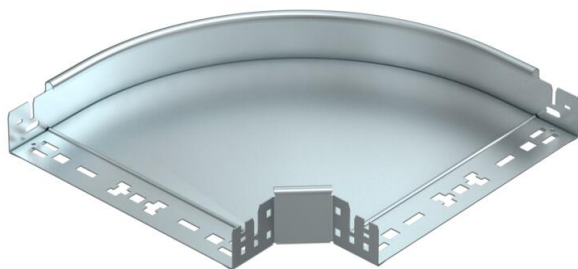

# Техническа спецификация

Ъгъл 90° Magic 60 FS

Каталожен номер: 6041136

Ъгъл 90° със система за бързо свързване. За всички типове кабелни скари с височина на борда 60 mm.

**St** Стомана

**FS** лентово поцинкована

## Основни данни

Каталожен номер	6041136
Наименование 1	Ъгъл 90°
Наименование 2	с вграден надлъжен съединител
Производител	OBO
Размери	60x300
Материал	Стомана
Повърхност	Лентово поцинковане
Стандарт за повърхност	DIN EN 10346
Най-малка продажна единица	1
Количествена единица	брой
Тегло	192,2 кг
Единица тегло	kg/100 чифт

# Техническа спецификация

Ъгъл 90° Magic 60 FS

Каталожен номер: 6041136

## Размери

Ширина	300 mm
Ширина	12 инч
Височина	60 mm
Височина	2 инч
Дебелина на ламарината	1,25 mm
Размер B	300 mm