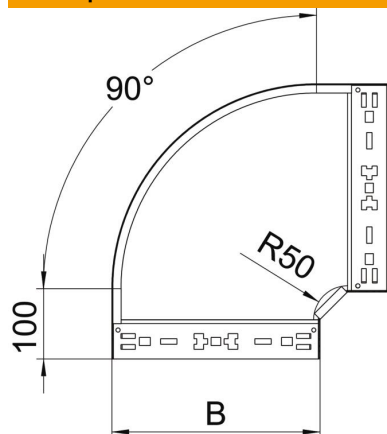

# Техническа спецификация

Ъгъл 90° Magic 60 FT

Каталожен номер: 6041156

Ъгъл 90° със система за бързо свързване. За всички типове кабелни скари с височина на борда 60 mm.

**St** Стомана

**FT** Горещо поцинковане чрез потапяне

## Основни данни

Каталожен номер	6041156
Тип	RBM 90 630 FT
Наименование 1	Ъгъл 90°
Наименование 2	с вграден надлъжен съединител
Производител	OBO
Размери	60x300
Материал	Стомана
Повърхност	Горещо поцинковане чрез потапяне
Стандарт за повърхност	DIN EN ISO 1461
Най-малка продажна единица	1
Количествена единица	брой
Тегло	207,5 кг
Единица тегло	kg/100 чифт

# Техническа спецификация

Ъгъл 90° Magic 60 FT

Каталожен номер: 6041156

## Размери

Ширина	300 mm
Ширина	12 инч
Височина	60 mm
Височина	2 инч
Дебелина на ламарината	1,25 mm
Размер B	300 mm