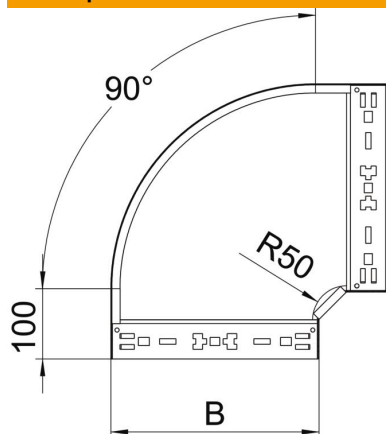

Техническа спецификация

Ъгъл 90° Magic 60 A4

Каталожен номер: 6041208

Ъгъл 90° със система за бързо свързване. За всички типове кабелни скари с височина на борда 60 mm.

A4 Неръждаема стомана 1.4571

2B без покритие, за допълнителна обработка

Основни данни

Каталожен номер	6041208
Тип	RBM 90 640 A4
Наименование 1	Ъгъл 90°
Наименование 2	с вграден надлъжен съединител
Производител	OVO
Размери	60x400
Материал	Неръждаема стомана 1.4571
Повърхност	без покритие, за допълнителна обработка
Стандарт за повърхност	
Най-малка продажна единица	1
Количествена единица	брой
Тегло	274,7 кг
Единица тегло	kg/100 чифт

Техническа спецификация

Ъгъл 90° Magic 60 A4

Каталожен номер: 6041208

Размери

Ширина	400 mm
Височина	60 mm
Дебелина на ламарината	1,25 mm
Размер B	400 mm

Технически данни

Разклонение (ъгъл)	90°
Изпълнение съединител	интегрирани съединители
Съхраняване на функционалността	не
Монтажни отвори в основата	не
Отвор по образец на NATO	не
Промяна на посоката	хоризонтално
Неръждаема стомана, байцвана	не
Странична перфорация	не
Едрогабаритно изпълнение	не
Вид на съединителя система за носене на кабели	Закрепване с щракване