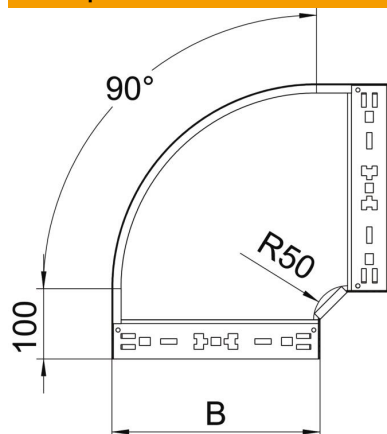

Техническа спецификация

Ъгъл 90° Magic 60 FS

Каталожен номер: 6041138

Ъгъл 90° със система за бързо свързване. За всички типове кабелни скари с височина на борда 60 mm.

St Стомана

FS лентово поцинкована

Основни данни

| | |
|----------------------------|-------------------------------|
| Каталожен номер | 6041138 |
| Наименование 1 | Ъгъл 90° |
| Наименование 2 | с вграден надлъжен съединител |
| Производител | OBO |
| Размери | 60x400 |
| Материал | Стомана |
| Повърхност | Лентово поцинковане |
| Стандарт за повърхност | DIN EN 10346 |
| Най-малка продажна единица | 1 |
| Количествена единица | брой |
| Тегло | 274,7 кг |
| Единица тегло | kg/100 чифт |

Техническа спецификация

Ъгъл 90° Magic 60 FS

Каталожен номер: 6041138

Размери

| | |
|------------------------|---------|
| Ширина | 400 mm |
| Ширина | 16 инч |
| Височина | 60 mm |
| Височина | 2 инч |
| Дебелина на ламарината | 1,25 mm |
| Размер B | 400 mm |

Технически данни

| | |
|--|-------------------------|
| Разклонение (ъгъл) | 90° |
| Изпълнение съединител | интегрирани съединители |
| Съхраняване на функционалността | да |
| Монтажни отвори в основата | не |
| Отвор по образец на NATO | не |
| Промяна на посоката | хоризонтално |
| Неръждаема стомана, байцвана | не |
| Странична перфорация | не |
| Едрогабаритно изпълнение | не |
| Вид на съединителя система за носене на кабели | Закрепване с щракване |