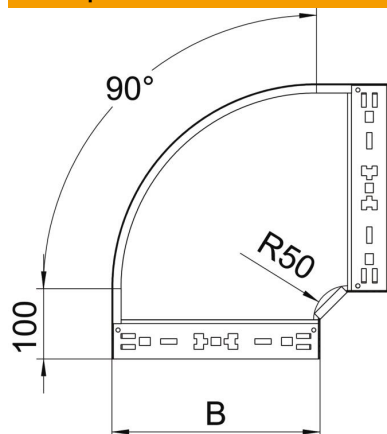

# Техническа спецификация

Ъгъл 90° Magic 60 FT

Каталожен номер: 6041158

Ъгъл 90° със система за бързо свързване. За всички типове кабелни скари с височина на борда 60 mm.

St

Стомана

FT

Горещо поцинковане чрез потапяне

## Основни данни

Каталожен номер	6041158
Тип	RBM 90 640 FT
Наименование 1	Ъгъл 90°
Наименование 2	с вграден надлъжен съединител
Производител	OBO
Размери	60x400
Материал	Стомана
Повърхност	Горещо поцинковане чрез потапяне
Стандарт за повърхност	DIN EN ISO 1461
Най-малка продажна единица	1
Количествена единица	брой
Тегло	296,3 кг
Единица тегло	kg/100 чифт

# Техническа спецификация

Ъгъл 90° Magic 60 FT

Каталожен номер: 6041158

## Размери

Ширина	400 mm
Ширина	16 инч
Височина	60 mm
Височина	2 инч
Дебелина на ламарината	1,25 mm
Размер B	400 mm