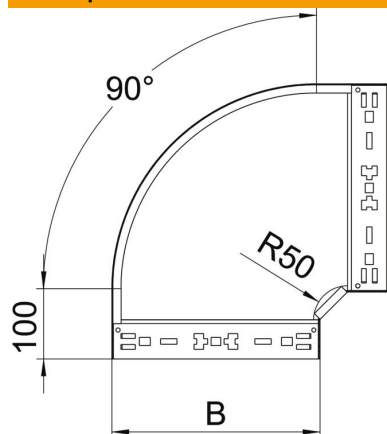

Техническа спецификация

Ъгъл 90° Magic 60 A4

Каталожен номер: 6041210

Ъгъл 90° със система за бързо свързване. За всички типове кабелни скари с височина на борда 60 mm.

A4 Неръждаема стомана 1.4571

2B без покритие, за допълнителна обработка

Основни данни

Каталожен номер	6041210
Наименование 1	Ъгъл 90°
Наименование 2	с вграден надлъжен съединител
Производител	OVO
Размери	60x500
Материал	Неръждаема стомана 1.4571
Повърхност	без покритие, за допълнителна обработка
Стандарт за повърхност	
Най-малка продажна единица	1
Количествена единица	брой
Тегло	376,3 кг
Единица тегло	kg/100 чифт

Техническа спецификация

Ъгъл 90° Magic 60 A4

Каталожен номер: 6041210

Размери

Ширина	500 mm
Височина	60 mm
Дебелина на ламарината	1,25 mm
Размер B	500 mm

Технически данни

Разклонение (ъгъл)	90°
Изпълнение съединител	интегрирани съединители
Съхраняване на функционалността	не
Монтажни отвори в основата	не
Отвор по образец на NATO	не
Промяна на посоката	хоризонтално
Неръждаема стомана, байцвана	не
Странична перфорация	не
Едрогабаритно изпълнение	не
Вид на съединителя система за носене на кабели	Закрепване с щракване