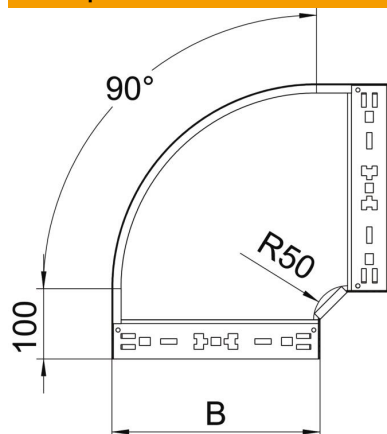

Техническа спецификация

Ъгъл 90° Magic 60 FS

Каталожен номер: 6041140

Ъгъл 90° със система за бързо свързване. За всички типове кабелни скари с височина на борда 60 mm.

- St** Стомана
- FS** лентово поцинкована

Основни данни

Каталожен номер	6041140
Наименование 1	Ъгъл 90°
Наименование 2	с вграден надлъжен съединител
Производител	OBO
Размери	60x500
Материал	Стомана
Повърхност	Лентово поцинковане
Стандарт за повърхност	DIN EN 10346
Най-малка продажна единица	1
Количествена единица	брой
Тегло	376,3 кг
Единица тегло	kg/100 чифт

Техническа спецификация

Ъгъл 90° Magic 60 FS

Каталожен номер: 6041140

Размери

Ширина	500 mm
Ширина	20 инч
Височина	60 mm
Височина	2 инч
Дебелина на ламарината	1,25 mm
Размер B	500 mm

Технически данни

Разклонение (ъгъл)	90°
Изпълнение съединител	интегрирани съединители
Съхраняване на функционалността	не
Монтажни отвори в основата	не
Отвор по образец на NATO	не
Промяна на посоката	хоризонтално
Неръждаема стомана, байцвана	не
Странична перфорация	не
Едрогабаритно изпълнение	не
Вид на съединителя система за носене на кабели	Закрепване с щракване