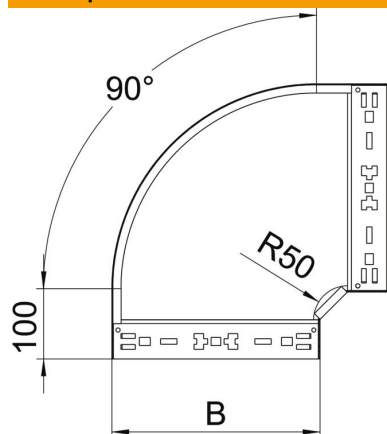

Техническа спецификация

Ъгъл 90° Magic 60 FT

Каталожен номер: 6041160

Ъгъл 90° със система за бързо свързване. За всички типове кабелни скари с височина на борда 60 mm.

St

Стомана

FT

Горещо поцинковане чрез потапяне

Основни данни

Каталожен номер	6041160
Тип	RBM 90 650 FT
Наименование 1	Ъгъл 90°
Наименование 2	с вграден надлъжен съединител
Производител	OBO
Размери	60x500
Материал	Стомана
Повърхност	Горещо поцинковане чрез потапяне
Стандарт за повърхност	DIN EN ISO 1461
Най-малка продажна единица	1
Количествена единица	брой
Тегло	406,3 кг
Единица тегло	kg/100 чифт

Техническа спецификация

Ъгъл 90° Magic 60 FT

Каталожен номер: 6041160

Размери

Ширина	500 mm
Височина	60 mm
Височина	2 инч
Дебелина на ламарината	1,25 mm
Размер B	500 mm

Технически данни

Разклонение (ъгъл)	90°
Изпълнение съединител	интегрирани съединители
Дизайн	Ъгъл фиксиран
Съхраняване на функционалността	не
Монтажни отвори в основата	не
Отвор по образец на NATO	не
Промяна на посоката	хоризонтално
Неръждаема стомана, байцвана	не
Странична перфорация	не
Едрогабаритно изпълнение	не
Вид на съединителя система за носене на кабели	Закрепване с щракване