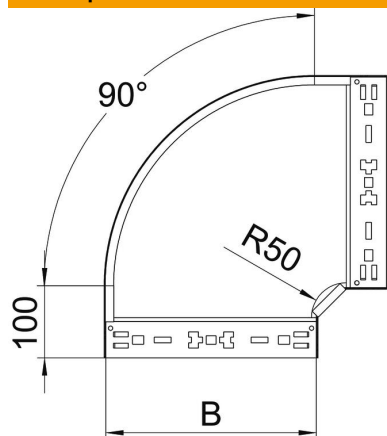

# Техническа спецификация

Ъгъл 90° Magic 85 FT

Каталожен номер: 6041514

Ъгъл 90° със система за бързо свързване. За всички типове кабелни скари с височина на борда 85 мм.

**St** Стомана

**FT** Горещо поцинковане чрез потапяне

## Основни данни

Каталожен номер	6041514
Наименование 1	Ъгъл 90°
Наименование 2	с вграден надлъжен съединител
Производител	OVO
Размери	85x300
Материал	Стомана
Повърхност	Горещо поцинковане чрез потапяне
Стандарт за повърхност	DIN EN ISO 1461
Най-малка продажна единица	1
Количествена единица	брой
Тегло	228,7 кг
Единица тегло	kg/100 чифт

# Техническа спецификация

Ъгъл 90° Magic 85 FT

Каталожен номер: 6041514

## Размери

Ширина	300 mm
Височина	85 mm
Дебелина на ламарината	1,25 mm
Размер B	300 mm