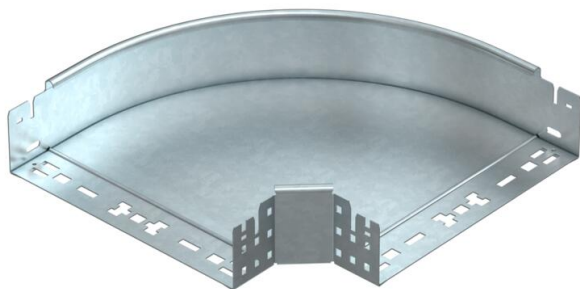

# Техническа спецификация

Ъгъл 90° Magic 85 FT

Каталожен номер: 6041514

Ъгъл 90° със система за бързо свързване. За всички типове кабелни скари с височина на борда 85 мм.

**St** Стомана

**FT** Горещо поцинковане чрез потапяне

## Основни данни

Каталожен номер	6041514
Наименование 1	Ъгъл 90°
Наименование 2	с вграден надлъжен съединител
Производител	OVO
Размери	85x300
Материал	Стомана
Повърхност	Горещо поцинковане чрез потапяне
Стандарт за повърхност	DIN EN ISO 1461
Най-малка продажна единица	1
Количествена единица	брой
Тегло	228,7 кг
Единица тегло	kg/100 чифт

# Техническа спецификация

Ъгъл 90° Magic 85 FT

Каталожен номер: 6041514

## Размери

Ширина	300 mm
Височина	85 mm
Дебелина на ламарината	1,25 mm
Размер B	300 mm