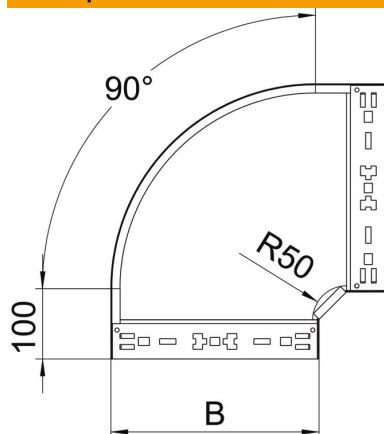

Техническа спецификация

Ъгъл 90° Magic 85 FS

Каталожен номер: 6041498

Ъгъл 90° със система за бързо свързване. За всички типове кабелни скари с височина на борда 85 мм.

- St** Стомана
- FS** лентово поцинкована

Основни данни

Каталожен номер	6041498
Наименование 1	Ъгъл 90°
Наименование 2	с вграден надлъжен съединител
Производител	OBO
Размери	85x500
Материал	Стомана
Повърхност	Лентово поцинковане
Стандарт за повърхност	DIN EN 10346
Най-малка продажна единица	1
Количествена единица	брой
Тегло	405,3 кг
Единица тегло	kg/100 чифт

Техническа спецификация

Ъгъл 90° Magic 85 FS

Каталожен номер: 6041498

Размери

Ширина	500 mm
Височина	85 mm
Дебелина на ламарината	1,25 mm
Размер B	500 mm

Технически данни

Разклонение (ъгъл)	90°
Изпълнение съединител	интегрирани съединители
Съхраняване на функционалността	не
Монтажни отвори в основата	не
Отвор по образец на NATO	не
Промяна на посоката	хоризонтално
Неръждаема стомана, байцвана	не
Странична перфорация	не
Едрогабаритно изпълнение	не
Вид на съединителя система за носене на кабели	Закрепване с щракване