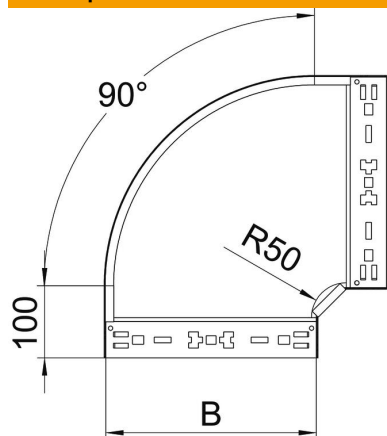

Техническа спецификация

Ъгъл 90° Magic 85 FT

Каталожен номер: 6041518

Ъгъл 90° със система за бързо свързване. За всички типове кабелни скари с височина на борда 85 мм.

St

Стомана

FT

Горещо поцинковане чрез потапяне

Основни данни

Каталожен номер	6041518
Тип	RBM 90 850 FT
Наименование 1	Ъгъл 90°
Наименование 2	с вграден надлъжен съединител
Производител	OVO
Размери	85x500
Материал	Стомана
Повърхност	Горещо поцинковане чрез потапяне
Стандарт за повърхност	DIN EN ISO 1461
Най-малка продажна единица	1
Количествена единица	брой
Тегло	434,6 кг
Единица тегло	kg/100 чифт

Техническа спецификация

Ъгъл 90° Magic 85 FT

Каталожен номер: 6041518

Размери

Ширина	500 mm
Височина	85 mm
Дебелина на ламарината	1,25 mm
Размер B	500 mm

Технически данни

Разклонение (ъгъл)	90°
Изпълнение съединител	интегрирани съединители
Съхраняване на функционалността	не
Монтажни отвори в основата	не
Отвор по образец на NATO	не
Промяна на посоката	хоризонтално
Неръждаема стомана, байцвана	не
Странична перфорация	не
Едрогабаритно изпълнение	не
Вид на съединителя система за носене на кабели	Закрепване с щракване