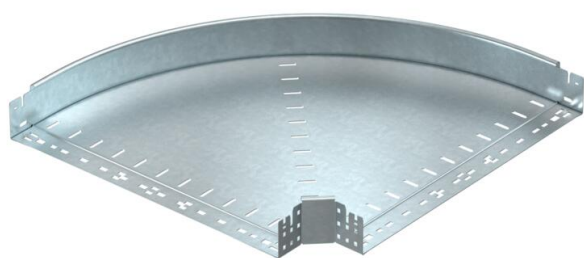

Техническа спецификация

Ъгъл 90° Magic 85 FT

Каталожен номер: 6041520

Ъгъл 90° със система за бързо свързване. За всички типове кабелни скари с височина на борда 85 мм.

St Стомана

FT Горещо поцинковане чрез потапяне

Основни данни

Каталожен номер	6041520
Тип	RBM 90 860 FT
Наименование 1	Ъгъл 90°
Наименование 2	с вграден надлъжен съединител
Производител	OBO
Размери	85x600
Материал	Стомана
Повърхност	Горещо поцинковане чрез потапяне
Стандарт за повърхност	DIN EN ISO 1461
Най-малка продажна единица	1
Количествена единица	брой
Тегло	564,5 кг
Единица тегло	kg/100 чифт

Техническа спецификация

Ъгъл 90° Magic 85 FT

Каталожен номер: 6041520

Размери

Ширина	600 mm
Височина	85 mm
Дебелина на ламарината	1,25 mm
Размер B	600 mm

Технически данни

Разклонение (ъгъл)	90°
Изпълнение съединител	интегрирани съединители
Съхраняване на функционалността	не
Монтажни отвори в основата	не
Отвор по образец на NATO	не
Промяна на посоката	хоризонтално
Неръждаема стомана, байцвана	не
Странична перфорация	не
Едрогабаритно изпълнение	не
Вид на съединителя система за носене на кабели	Закрепване с щракване