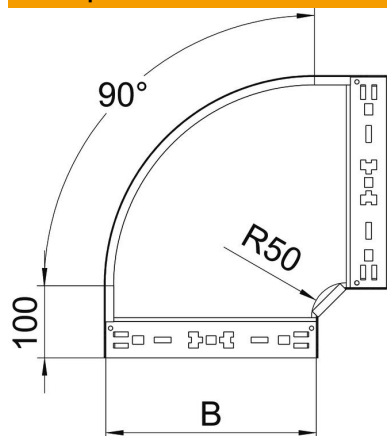

Техническа спецификация

Ъгъл 90° Magic 85 FT

Каталожен номер: 6041520

Ъгъл 90° със система за бързо свързване. За всички типове кабелни скари с височина на борда 85 мм.

St Стомана

FT Горещо поцинковане чрез потапяне

Основни данни

Каталожен номер	6041520
Тип	RBM 90 860 FT
Наименование 1	Ъгъл 90°
Наименование 2	с вграден надлъжен съединител
Производител	OBO
Размери	85x600
Материал	Стомана
Повърхност	Горещо поцинковане чрез потапяне
Стандарт за повърхност	DIN EN ISO 1461
Най-малка продажна единица	1
Количествена единица	брой
Тегло	564,5 кг
Единица тегло	kg/100 чифт

Техническа спецификация

Ъгъл 90° Magic 85 FT

Каталожен номер: 6041520

Размери

Ширина	600 mm
Височина	85 mm
Дебелина на ламарината	1,25 mm
Размер B	600 mm

Технически данни

Разклонение (ъгъл)	90°
Изпълнение съединител	интегрирани съединители
Съхраняване на функционалността	не
Монтажни отвори в основата	не
Отвор по образец на NATO	не
Промяна на посоката	хоризонтално
Неръждаема стомана, байцвана	не
Странична перфорация	не
Едрогабаритно изпълнение	не
Вид на съединителя система за носене на кабели	Закрепване с щракване