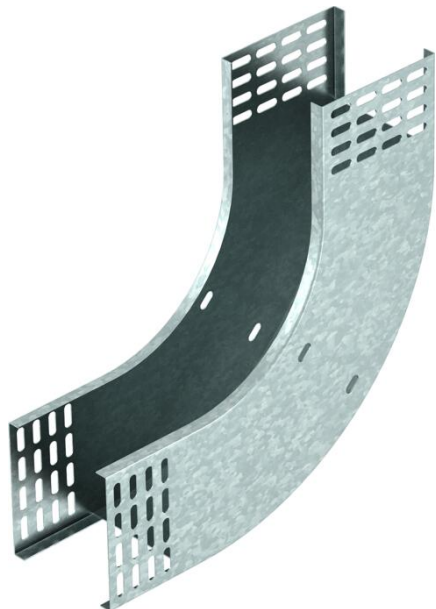

Техническа спецификация

90° вертикален ъгъл, качващ FT

Каталожен номер: 7007400

Вертикален ъгъл 90° във възходящо изпълнение за всички видове кабелни скари с височина на борда 110 мм.
Вертикалният ъгъл се поставя върху края на кабелната скара и се завинтва.
Крепежните елементи се поръчват отделно.

CE

St Стомана

FT Горещо поцинковане чрез потапяне

Основни данни

Каталожен номер	7007400
Тип	RBV 120 S FT
Наименование 1	Вертикален ъгъл 90°
Наименование 2	качващ
Производител	OBO
Размери	110x200
Материал	Стомана
Повърхност	Горещо поцинковане чрез потапяне
Стандарт за повърхност	DIN EN ISO 1461
Най-малка продажна единица	1
Количествена единица	брой
Тегло	163 кг
Единица тегло	kg/100 чифт

Техническа спецификация

90° вертикален ъгъл, качващ FT

Каталожен номер: 7007400

Размери

Ширина	200 mm
Ширина	8 инч
Височина	110 mm
Височина	4 инч
Дебелина на ламарината	1 mm
Размер B	200 mm

Технически данни

Разклонение (ъгъл)	90°
Изпълнение съединител	без съединители
Съхраняване на функционалността	не
Монтажни отвори в основата	не
Отвор по образец на NATO	не
Промяна на посоката	вертикален, възходящ
Неръждаема стомана, байцвана	не
Странична перфорация	не
Едрогабаритно изпълнение	не
Вид на съединителя система за носене на кабели	завинтено