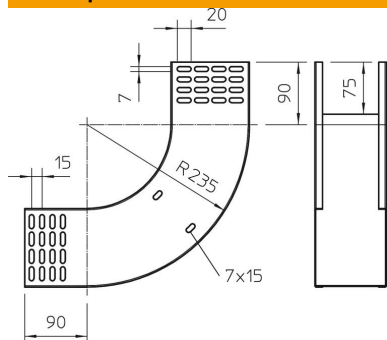

Техническа спецификация

90° вертикален ъгъл, качващ FT

Каталожен номер: 7007400

Вертикален ъгъл 90° във възходящо изпълнение за всички видове кабелни скари с височина на борда 110 мм.
Вертикалният ъгъл се поставя върху края на кабелната скара и се завинтва.
Крепежните елементи се поръчват отделно.

CE

St Стомана

FT Горещо поцинковане чрез потапяне

Основни данни

Каталожен номер	7007400
Тип	RBV 120 S FT
Наименование 1	Вертикален ъгъл 90°
Наименование 2	качващ
Производител	OBO
Размери	110x200
Материал	Стомана
Повърхност	Горещо поцинковане чрез потапяне
Стандарт за повърхност	DIN EN ISO 1461
Най-малка продажна единица	1
Количествена единица	брой
Тегло	163 кг
Единица тегло	kg/100 чифт

Техническа спецификация

90° вертикален ъгъл, качващ FT

Каталожен номер: 7007400

Размери

Ширина	200 mm
Ширина	8 инч
Височина	110 mm
Височина	4 инч
Дебелина на ламарината	1 mm
Размер B	200 mm

Технически данни

Разклонение (ъгъл)	90°
Изпълнение съединител	без съединители
Съхраняване на функционалността	не
Монтажни отвори в основата	не
Отвор по образец на NATO	не
Промяна на посоката	вертикален, възходящ
Неръждаема стомана, байцвана	не
Странична перфорация	не
Едрогабаритно изпълнение	не
Вид на съединителя система за носене на кабели	завинтено